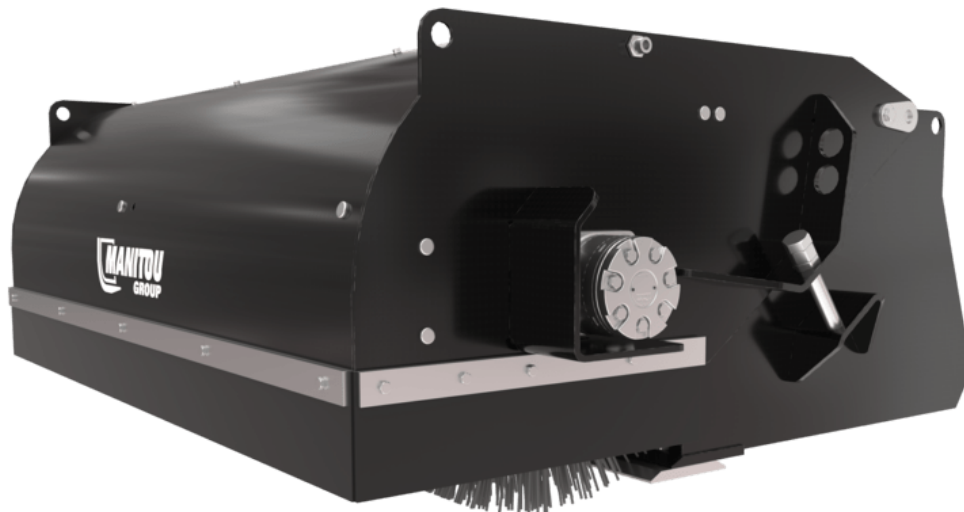

ЩЕТКА-КОВШ (ОБОРУДОВАНИЕ ДЛЯ КОМПАКТНЫХ МАШИН)

ПОДМЕТАЛЬНЫЕ МАШИНЫ

GENL®

Потребительские преимущества

- Подметает и собирает мусор одновременно.
- На основе ковша: режущая кромка может использоваться для удаления материала.

Технические характеристики

- Прочная конструкция с хорошо защищенными компонентами: полипропиленовые секции щетки.

[3D-фотография в верхней части этой страницы - ссылка SCB 1525 - 52715996].

 **ATTACHMENTS**

Вес		SCB 1850 (b)	SCB 2080	SCB 2140
Общий вес (kg)		460	525	610
Вес и размеры				
Общая высота (mm)	h17	690	690	690
Ширина (mm)		2103	2330	2393
Глубина (mm)	p5	1308	1308	1308
Рабочие характеристики				
Оборудование машины				
Рабочая ширина - под углом (mm)		1850	2080	2140