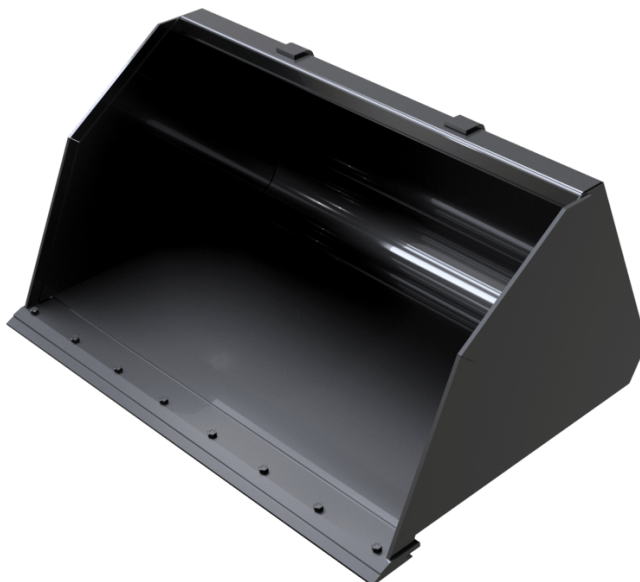

КОВШ ДЛЯ ЛЕГКИХ МАТЕРИАЛОВ С ИЗНОСОСТОЙКОЙ ПЛАСТИНОЙ (ОБОРУДОВАНИЕ ДЛЯ КОМПАКТНЫХ МАШИН)

КОВШИ

GENL®

Потребительские преимущества

- Широкий спектр ковшей различного объема.
- Максимальные объемы для эффективного применения в загрузочных работах.

Технические характеристики

- Подходит для сыпучих материалов с плотностью менее 1 т/м³.
- Режущая кромка 400НВ для большей прочности.

ATTACHMENTS