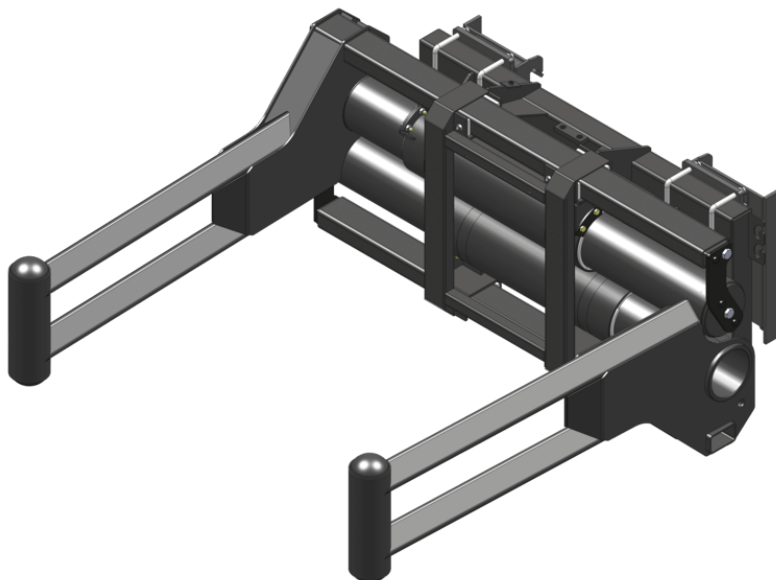

ЗАХВАТ ДЛЯ КВАДРАТНЫХ УПАКОВАННЫХ ТЮКОВ (ОБОРУДОВАНИЕ ДЛЯ КОМПАКТНЫХ МАШИН)

ЗАХВАТЫ

GENL®

Потребительские преимущества

- Трубчатая конструкция гарантирует отсутствие риска повреждения пленки при перемещении упакованных тюков.
- Широкий захват позволяет работать с большими или несколькими тюками.
- Превосходная защита компонентов.
- Многозадачность: разработан для квадратных упакованных тюков, также подходит для работы со стандартными квадратными и круглыми тюками.

Технические характеристики

- Надежная рама и компоненты для интенсивного применения.
- Телескопическая кинематика: плавные движения и прочное удерживание тюка.
- Тефлоновые накладки.
- Сокращение объема техобслуживания.
- Стандартный ограничитель давления.

MANITOU GROUP ATTACHMENTS

Грузоподъемность		CLBSW 2000 / 1000
Грузоподъемность (kg)		1000
Вес		
Общий вес (kg)		477
Вес и размеры		
Общая высота (mm)	h17	679
Длина плеча (mm)		1811
Рабочие характеристики		
Оборудование машины		
Минимальное раскрытие (mm)		740
Максимальное раскрытие (mm)		2090

Совместимость с машинами		CLBSW 2000 / 1000
Каретка All-Tach®		N51502694
4-х точечное крепление навесного оборудования		N51502693
Евро каретка		N51502692
AL650		X
AL750		X
ALT750		X
MLA 6-65 H-Z		X
MLA-T 516-75 H		X
ALT750 OLD		X
ALT750 OLD		X