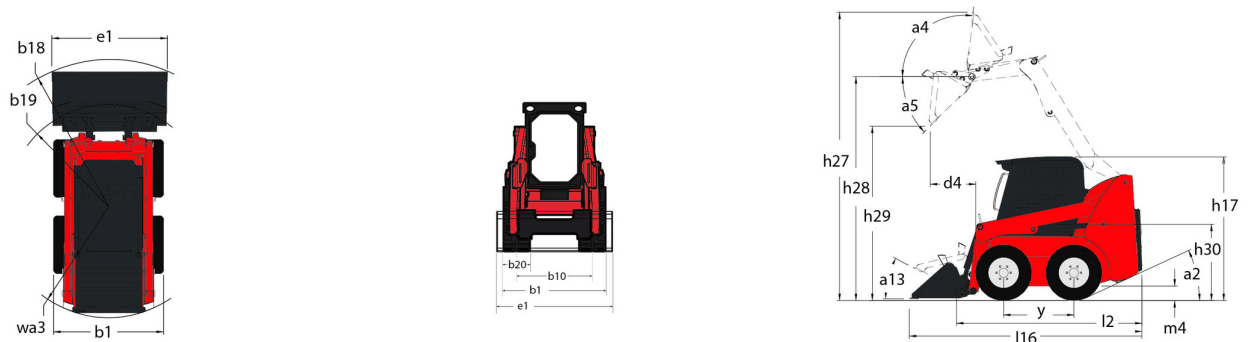

1800R - Schémas d'encombrement