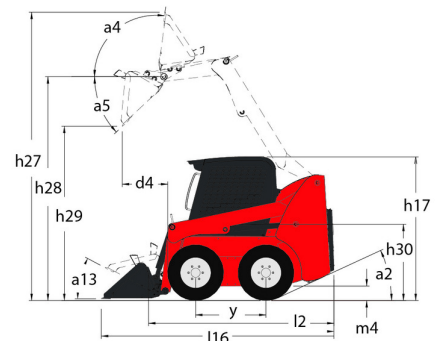

1800R - Schémas d'encombrement