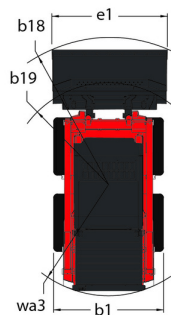

1800R - Schémas d'encombrement