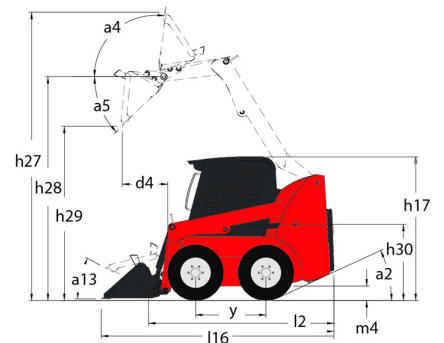

1800R - Schémas d'encombrement