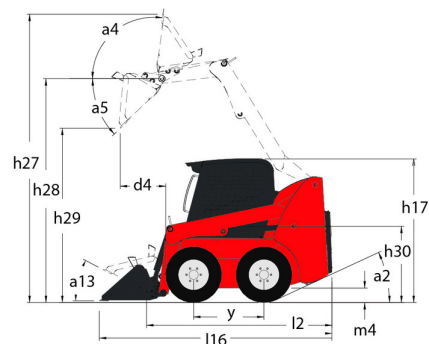

1800R (iT4) - Schémas d'encombrement