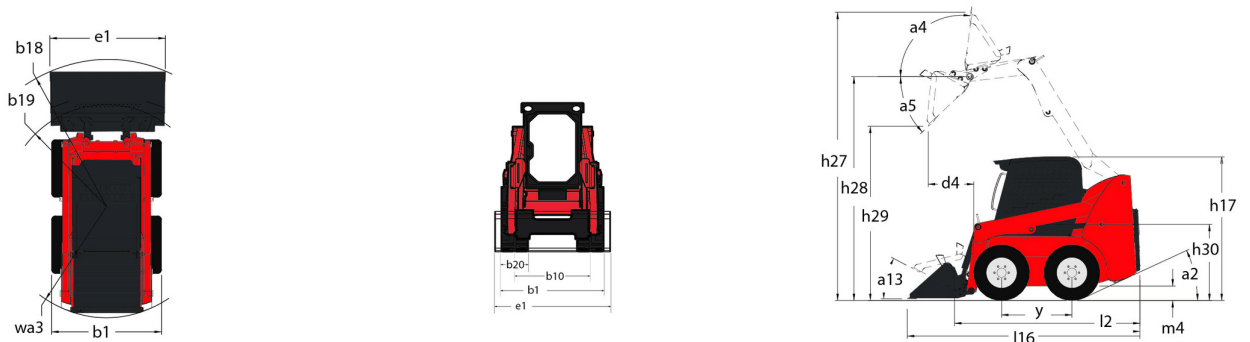

1800R (iT4) - Schémas d'encombrement