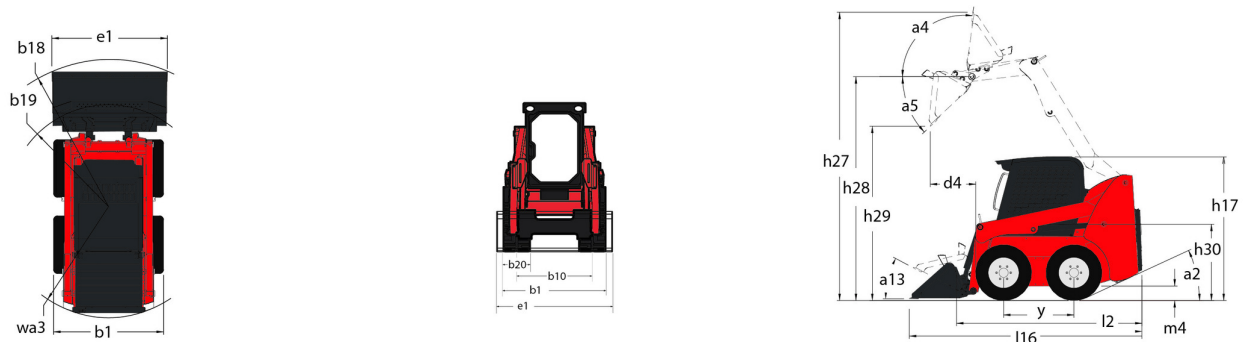

1800R (iT4) - Schémas d'encombrement