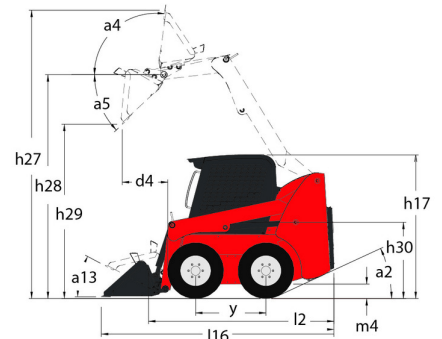

Hoedanigheid		Metrisch
Nominaal werkvermogen		748 kg
Leeg gewicht		2792 kg
Kiepvermogen		1496 kg
Gewicht en afmetingen		
Wielbasis (y)	y	988 mm
Totale werkhoogte - volledig omhoog	h27	3876 mm
Hoogte tot schamierpen - volledig verhoogd	h28	3023 mm
Totale hoogte tot bovenkant ROPS	h17	1948 mm
Storhoek op volledige hoogte	a5	38 °
Dumphoogte	h29	2379 mm
Totale lengte met bak	l16	3101 mm
Kiepbereik - Volledige hoogte	r6	579 mm
Terugrollen op de grond	a13	28 °
Terugdraaihoek op volledige hoogte	a4	99 °
Hoogte zitting tot grond	h30	930 mm
Totale breedte zonder bak	b1	1582 mm
Bakbreedte	e1	1562 mm
Bodemvrijheid machine	m4	160 mm
Totale lengte - zonder bak	l2	2390 mm
Starthoek	a2	21 °
Radius vrije ruimte - vooraan met kuip	b18	1869 mm
Achteruitrijhoek		21 °
Prestatie		
Rijsnelheid (onbelast)		12.60 km/h
Rijsnelheid met optie voor twee snelheden - maximaal		19.50 km/h
Banden		
Type		Hydrostatisch
Modellen banden		10 x 16,5 - 10 PR HD
Motor		
Merk		Yanmar
Motomodel		4TNV98C-NMS2V
Motomom		Stage V
Max. koppel / Motorkoppel		241 Nm / 2500 rpm
Stroombron		Diesel
Aantal cilinders		4
Motorvermogen (pk / kW)		74 Hp / 51.70 kW
Batterij		12 V
Generator - Ampère		100 A
Starter		3 kW
Hydraulisch		
Hulphydrauliek		71.40 l/min
Hydraulische hulpdruk		207 bar
Tankinhoud		
brandstof		62.50 l
Inhoud hydraulische tank		41.60 l
Cilinderinhoud		3319 mm³
Kettingkast links		8.50 l
RH Kettingkast		8.50 l

1640R (ST5) - Tekening met afmetingen