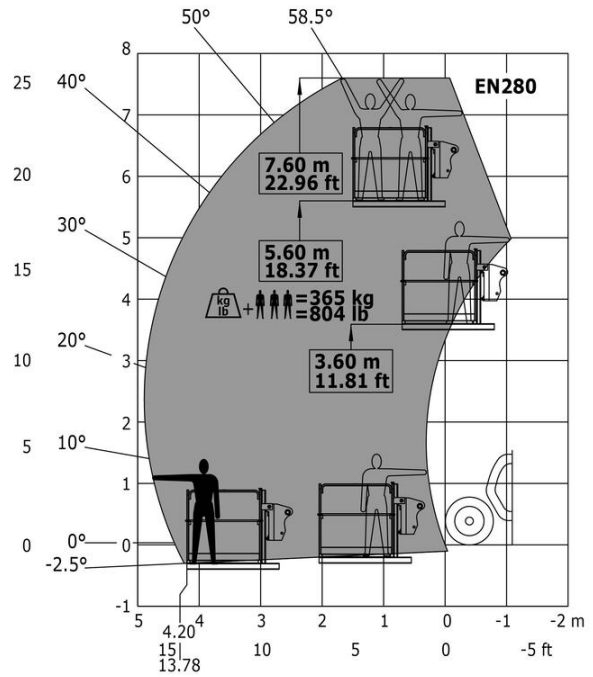

Data indicated with basket basket, except max. capacity, lifting height and offset.

MT-X 625 HA Comfort - габаритный чертеж

MT-X 625 HA Comfort - Диаграмма нагрузки

Машина на колесах с вилами - метрическая система мер

Машина с корзиной для перевозки людей, метрическая система мер

Диаграмма нагрузки, метрическая система мер

MANITOU

HANDLING YOUR WORLD

Головной офис

В.Р. 249 - 430 rue de l'Aubinière

44150 Ancenis Cedex - France (Франция)