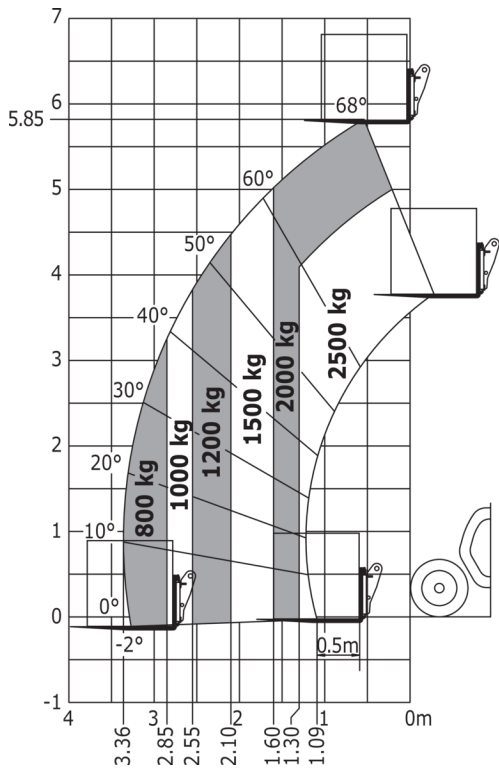

Data indicated with basket basket, except max. capacity, lifting height and offset.

MT-X 625 HA Comfort - габаритный чертеж

MT-X 625 HA Comfort - Диаграмма нагрузки

Машина на колесах с вилами - метрическая система мер

Машина с корзиной для перевозки людей, метрическая система мер

Диаграмма нагрузки, метрическая система мер

MANITOU

HANDLING YOUR WORLD

Головной офис

В.Р. 249 - 430 rue de l'Aubinière

44150 Ancenis Cedex - France (Франция)