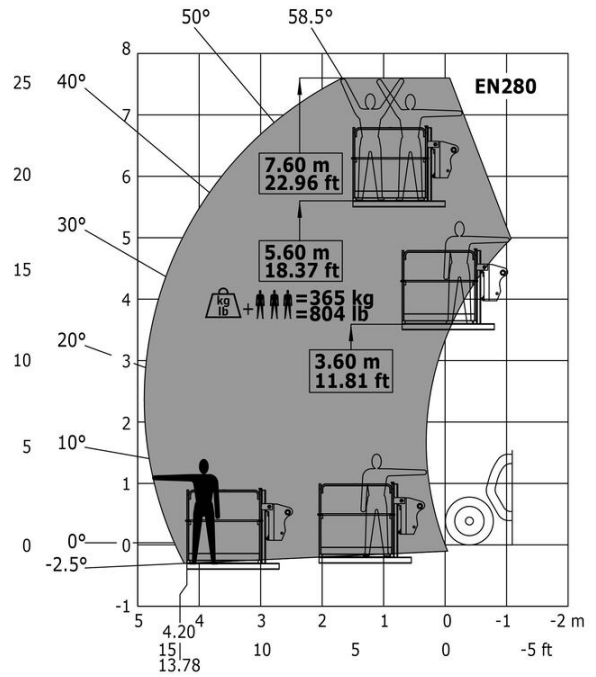

Data indicated with basket basket, except max. capacity, lifting height and offset.

MT-X 625 HA Comfort - габаритный чертеж

MT-X 625 HA Comfort - Диаграмма нагрузки

Машина на колесах с вилами - метрическая система мер

Машина с корзиной для перевозки людей, метрическая система мер

Диаграмма нагрузки, метрическая система мер

 **MANITOU**
HANDLING YOUR WORLD

Головной офис

В.Р. 249 - 430 rue de l'Aubinière

44150 Ancenis Cedex - France (Франция)