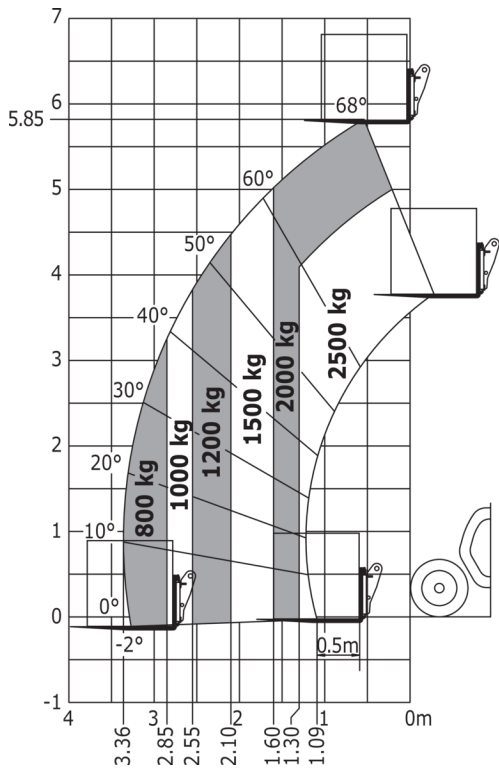

Data indicated with basket basket, except max. capacity, lifting height and offset.

MT-X 625 HA Comfort - габаритный чертеж

MT-X 625 HA Comfort - Диаграмма нагрузки

Машина на колесах с вилами - метрическая система мер

Машина с корзиной для перевозки людей, метрическая система мер

Диаграмма нагрузки, метрическая система мер

 **MANITOU**
HANDLING YOUR WORLD

Головной офис

В.Р. 249 - 430 rue de l'Aubinière

44150 Ancenis Cedex - France (Франция)