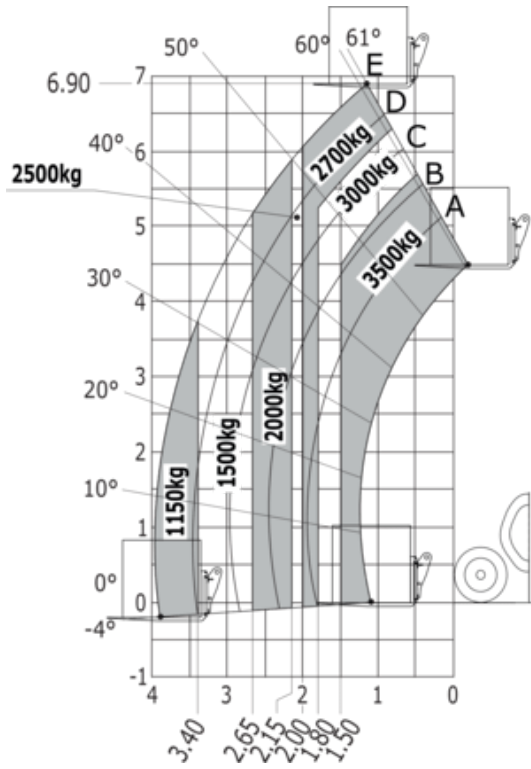

MT 735 75D ST5 - Lastendiagram

Machine op banden met vorken