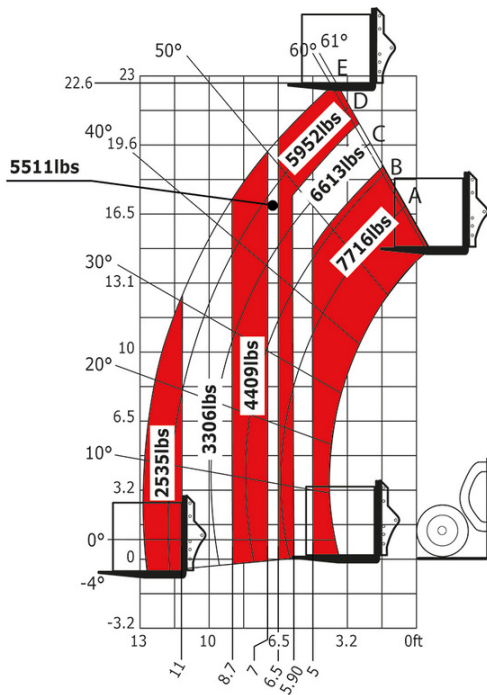

MT 735 75D ST5 - Lastendiagram

Machine op banden met vorken