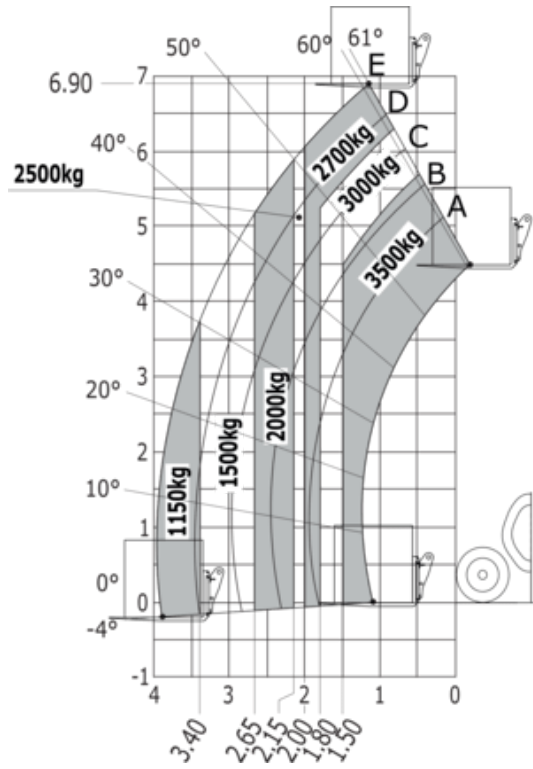

MT 735 75D ST5 - Lastendiagram

Machine op banden met vorken