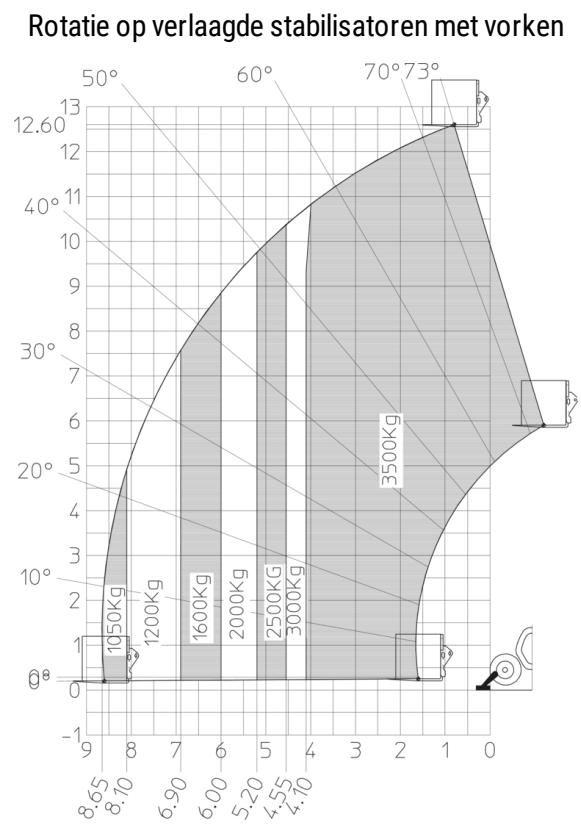

MT 1335 75D ST5 - Lastendiagram