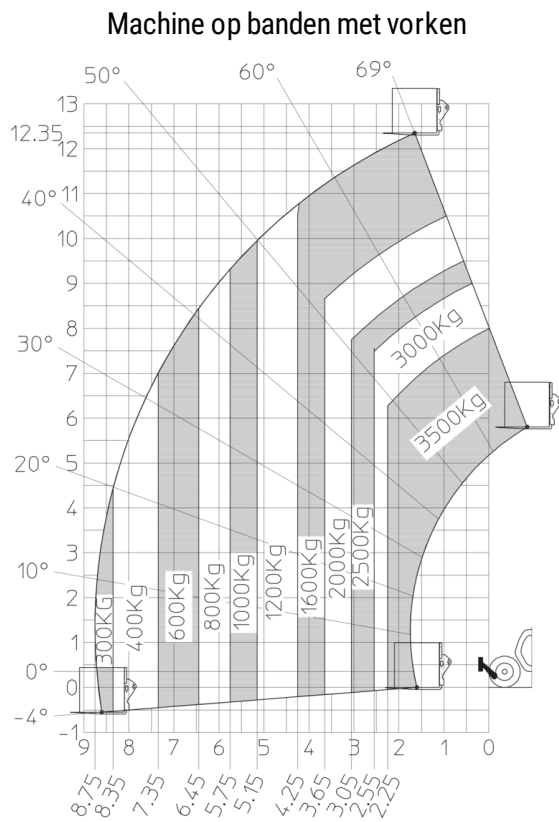

MT 1335 75D ST5 - Lastendiagram