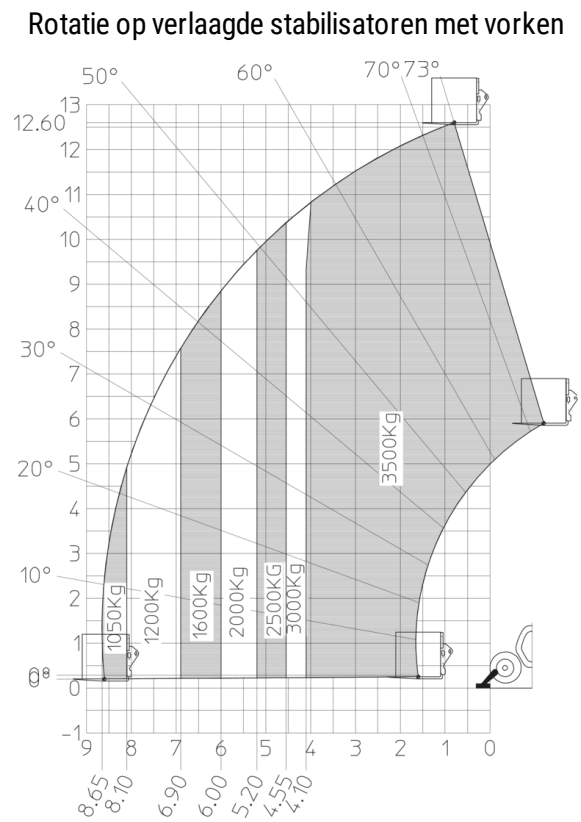

MT 1335 75D ST5 - Lastendiagram