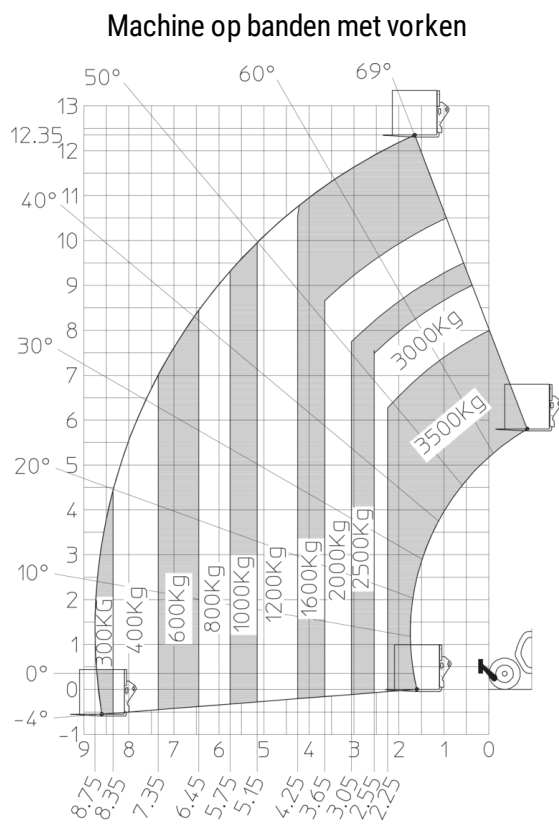

MT 1335 75D ST5 - Lastendiagram