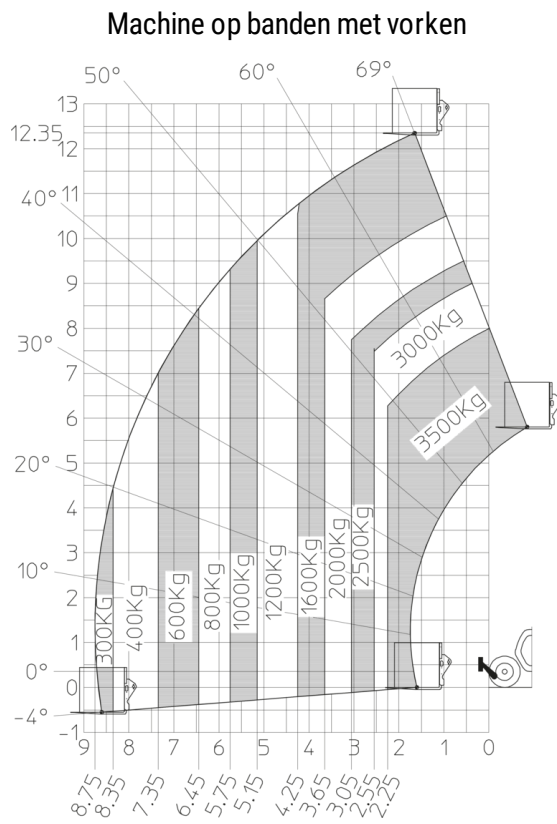

MT 1335 75D ST5 - Lastendiagram