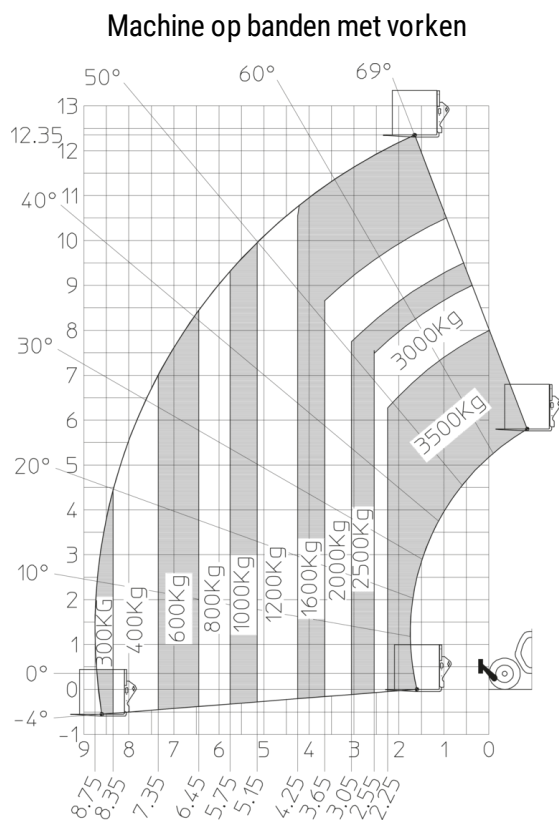

MT 1335 75D ST5 - Lastendiagram