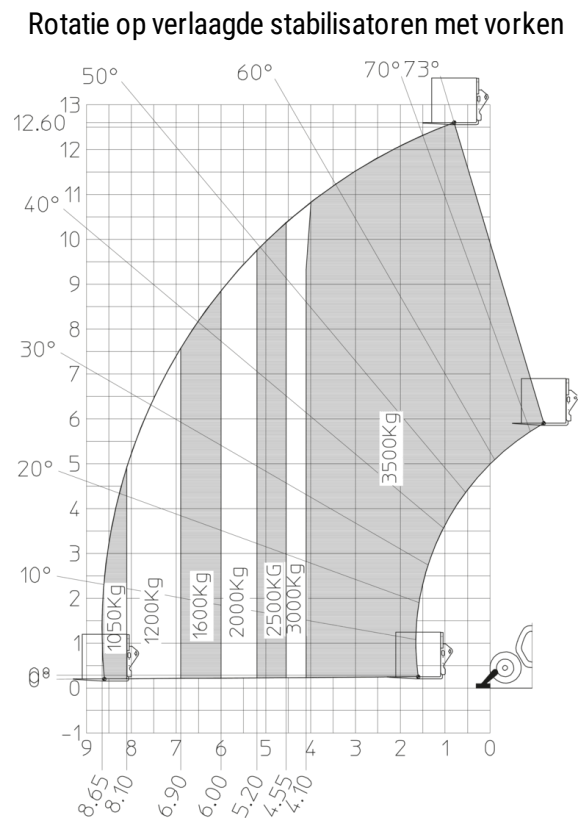

MT 1335 75D ST5 - Lastendiagram