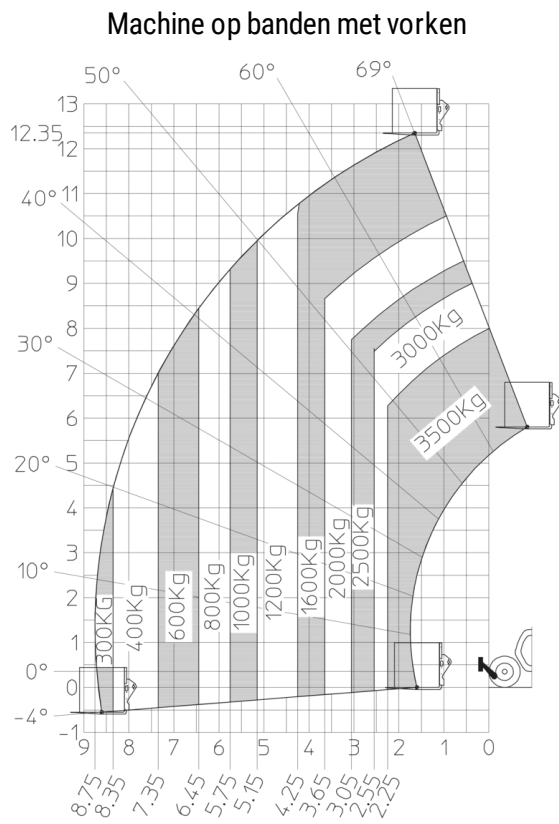

MT 1335 75D ST5 - Lastendiagram