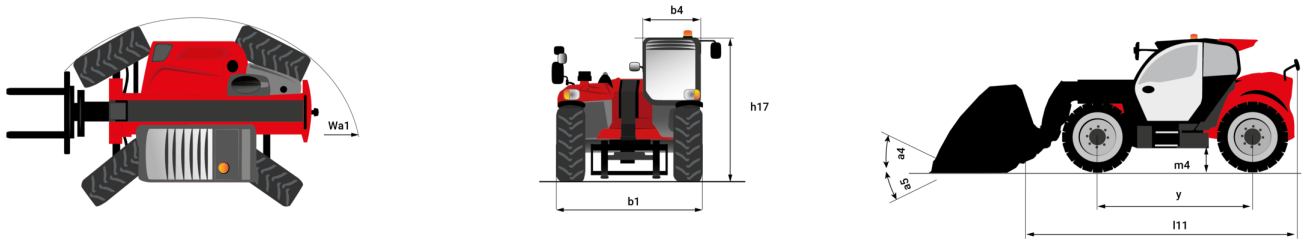

MT 1335 75D ST5 - Tekening met afmetingen