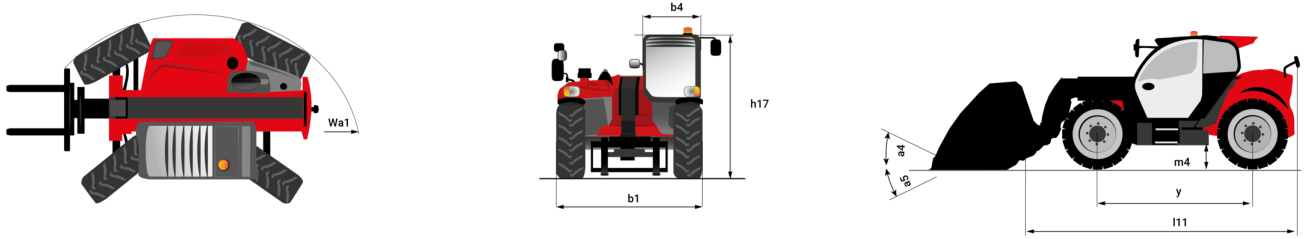

MT 1335 75D ST5 - Tekening met afmetingen