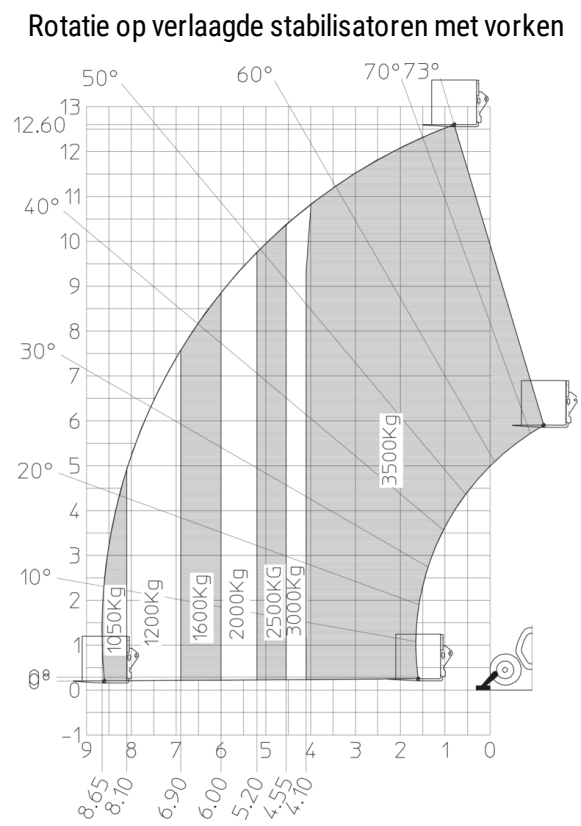

MT 1335 75D ST5 - Lastendiagram