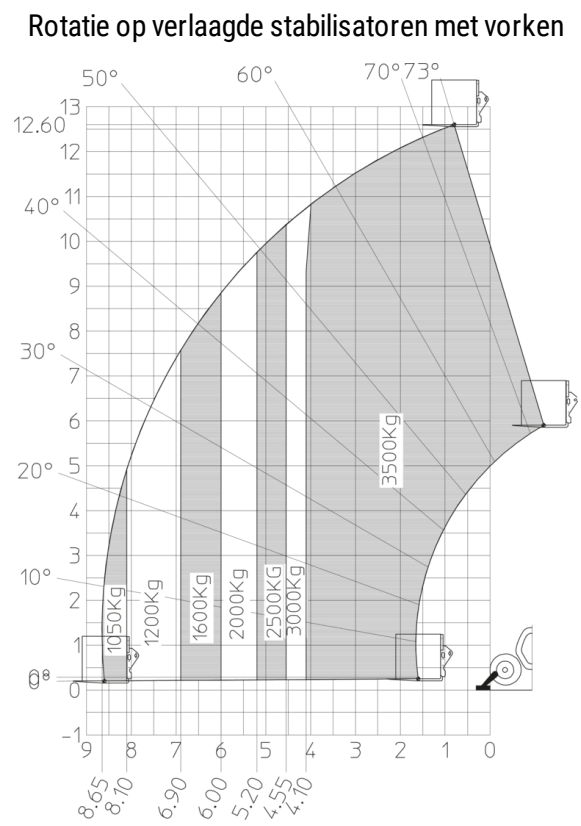

MT 1335 H 75D ST5 - Lastendiagram