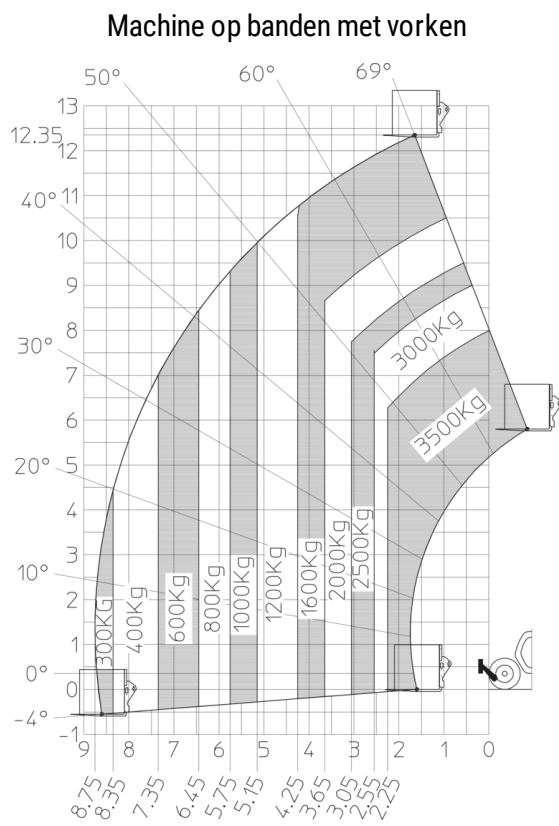

MT 1335 H 75D ST5 - Lastendiagram