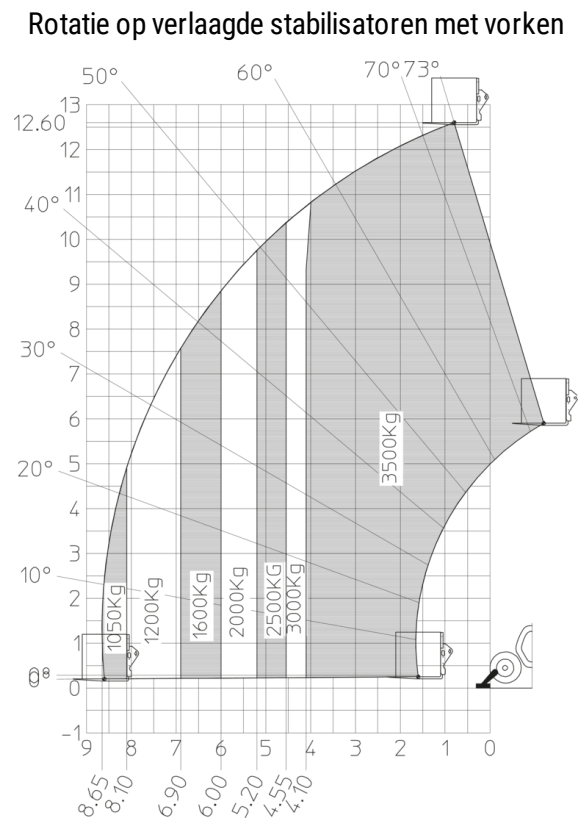

MT 1335 H 75D ST5 - Lastendiagram