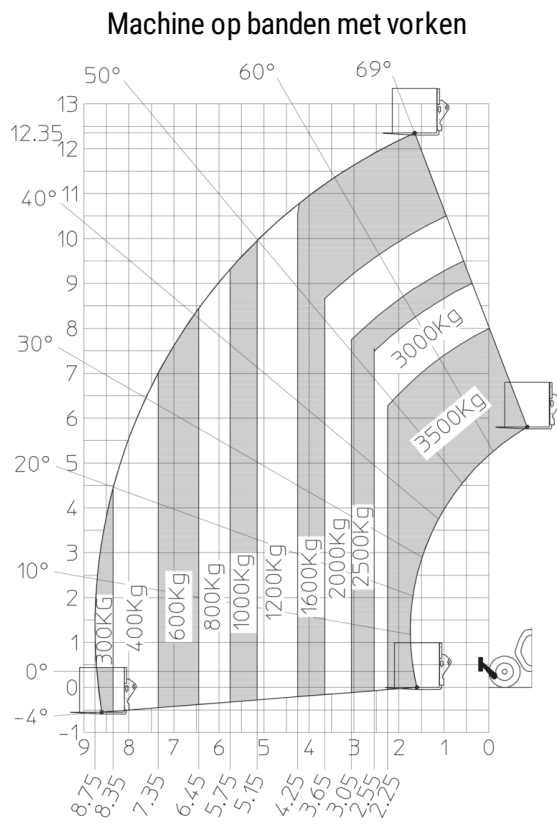

MT 1335 H 75D ST5 - Lastendiagram