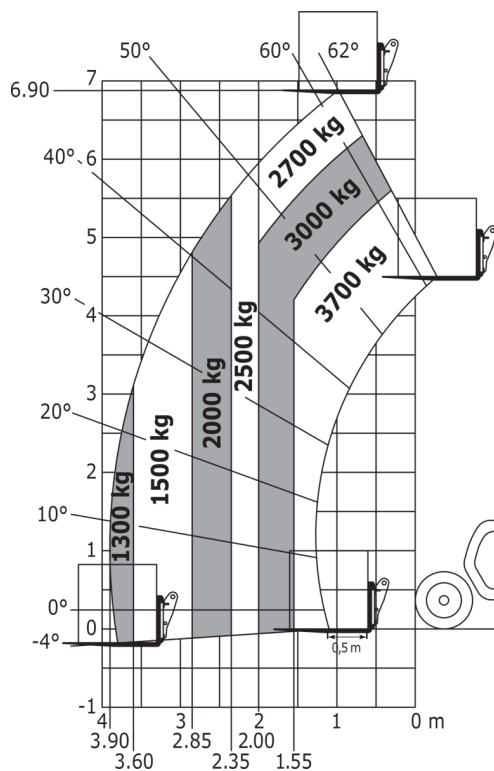

MLT-X 737-130 PS+ - Диаграмма нагрузки

Machine on tires with forks Metric