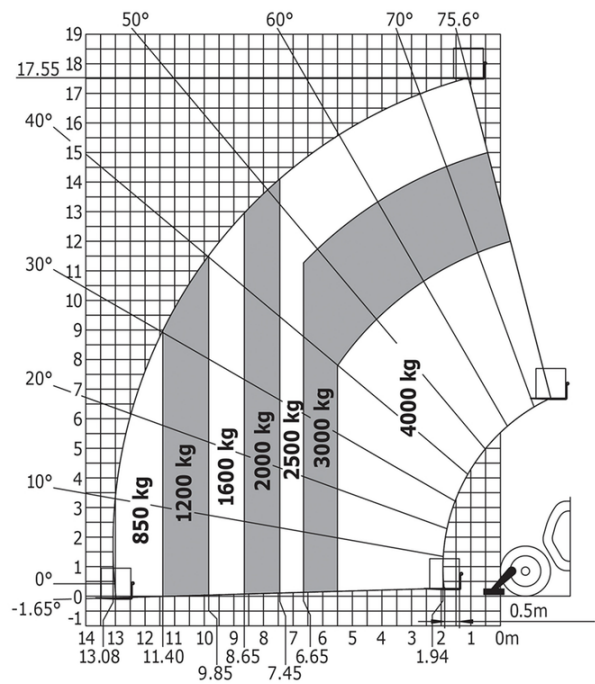

MT 1840 e - Tekening met afmetingen

MT 1840 e - Lastendiagram

Machine op banden met vorken

Rotatie op verlaagde stabilisatoren met vorken

MANITOU **HANDLING YOUR WORLD**

Hoofdkantoor

B.P. 249 - 430 rue de l'Aubinière
44150 Ancenis Cedex - Frankrijk