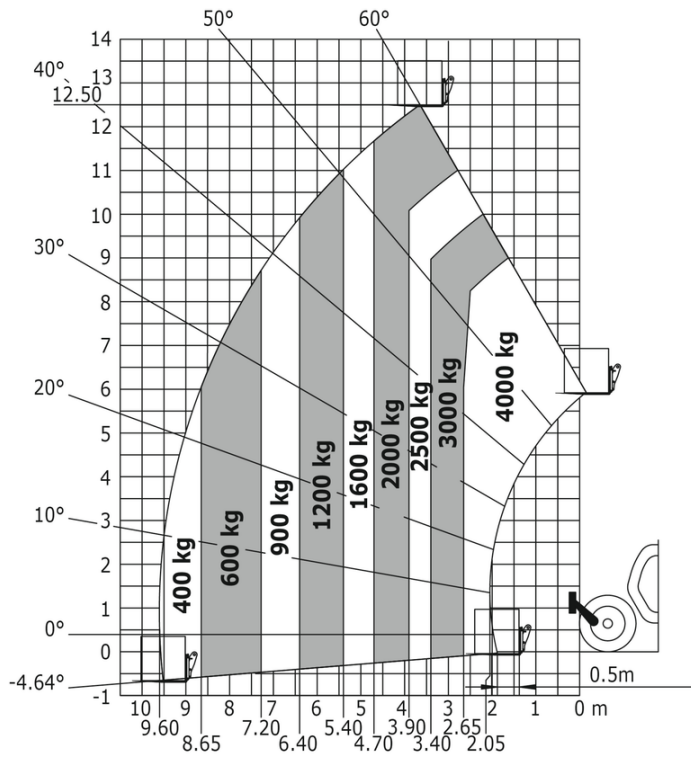

MT 1840 e - Lastendiagram

Machine op banden met vorken