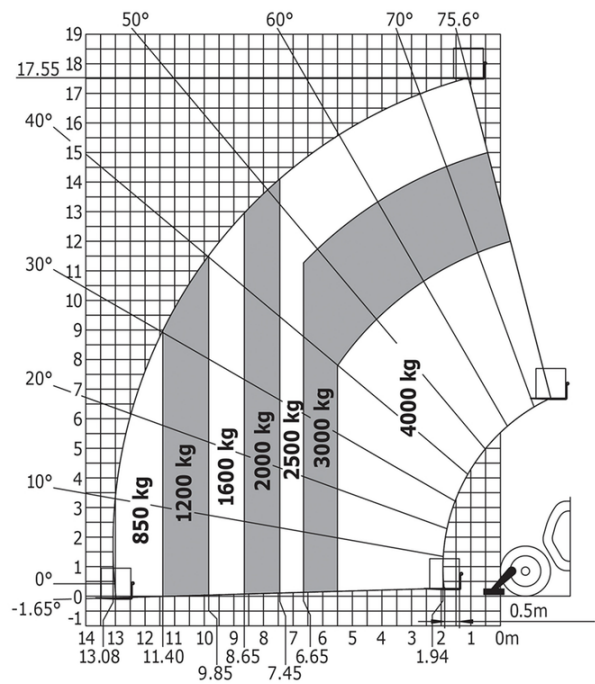

MT 1840 e - Tekening met afmetingen

MT 1840 e - Lastendiagram

Machine op banden met vorken

Rotatie op verlaagde stabilisatoren met vorken

 **MANITOU**
HANDLING YOUR WORLD

Hoofdkantoor

B.P. 249 - 430 rue de l'Aubinière
44150 Ancenis Cedex - Frankrijk