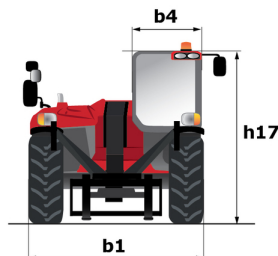

Standard	Comfort
Lifting function		
Easy Connect Systeem (ECS)	0	0
Hydraulische leiding voor accessoires	0	S
Operator station		
Achteruitrijcamera met cabinebeeldscherm	0	0
Binnenspiegel achterzijde	0	0
Bluetooth USB-radio - Met extra microfoon - 100W	0	0
Bluetooth USB-radio - Met geïntegreerde microfoon - 100W	0	0
Elektrische ramen	0	0
Extra handgreep aan de rechterkant in de cabine	0	0
Handmatige airconditioning	0	0
Luchtgeveerde stoel met stoffen bekleding	0	0
Masteringsysteem "Active CRC"	0	0
Mechanisch geveerde PVC stoel - Grammer MSG65	S	S
Mechanisch geveerde stoffen stoel	0	0
Radio-ontvanger - 50W	0	0
Vaste armleuning	0	0
Verstelbare en telescopische stuurkolom	0	S
Vloermat	0	S
Vorbereiding voor radio	0	S
Zijveger	0	S
Motorization/Power		
Boordlader 9kW	S	S
Europees stekkeradapter - Driefasenkabel	S	S
Gecentraliseerde smeerpunten	0	0
Hydrauliek met continue doorstroming	0	0
Set driefasige oplaadkabel + adapters	S	S
Lighting		
LED achter werklichten	0	0
LED voor werklichten	0	0
Led-wegverlichting voor	S	S
Werklichten op de giekop (x2)	0	0
Veiligheid		
Accu-afschakeling	S	S
Camera voor voetgangersdetectie (achterzijde)	0	0
Noodstopshakelaar buiten de cabine	0	0
OSS - Operation Safety System	0	0
Pneumatics		
Banden - ALLIANCE - A325 - 400/80-24 162A8	S	S
Banden - ALLIANCE - A325 - 440/80 R24 162A8	0	0
Banden - MICHELIN - BIBLOAD - 440/80 R24 161A8	0	0

MT 1840 e - Tekening met afmetingen