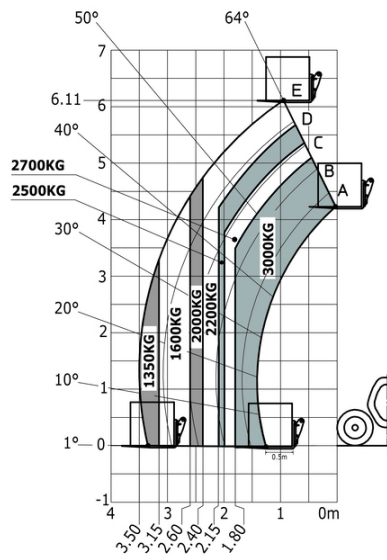

optionele bandentabel

	Totale hoogte	Totale breedte
ALLIANCE - A331 - 500/45-20 160A8	2.10 m	2.20 m
MICHELIN - XMCL - 400/70 R20 149A8	2.14 m	2.06 m
MICHELIN - BIBLOAD - 400/70 R20 149A8	2.18 m	2.06 m

Opties / afwerkingen

MLT 630-115 V CP (S2) - Tekening met afmetingen

MLT 630-115 V CP (S2) - Lastendiagram

Machine op banden met vorken

MANITOU **HANDLING YOUR WORLD**

Hoofdkantoor

B.P. 249 - 430 rue de l'Aubinière
44150 Ancenis Cedex - Frankrijk