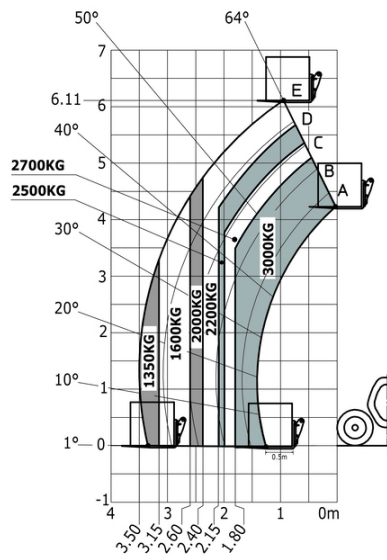

optionele bandentabel

	Totale hoogte	Totale breedte
ALLIANCE - A331 - 500/45-20 160A8	2.10 m	2.20 m
MICHELIN - XMCL - 400/70 R20 149A8	2.14 m	2.06 m
MICHELIN - BIBLOAD - 400/70 R20 149A8	2.18 m	2.06 m

Opties / afwerkingen

MLT 630-115 V CP (S2) - Tekening met afmetingen

MLT 630-115 V CP (S2) - Lastendiagram

Machine op banden met vorken

Hoofdkantoor

B.P. 249 - 430 rue de l'Aubinière
44150 Ancenis Cedex - Frankrijk

Tel.: 00 33 (0)2 40 09 10 11 - Fax: 00 33 (0)2 40 09 10 97