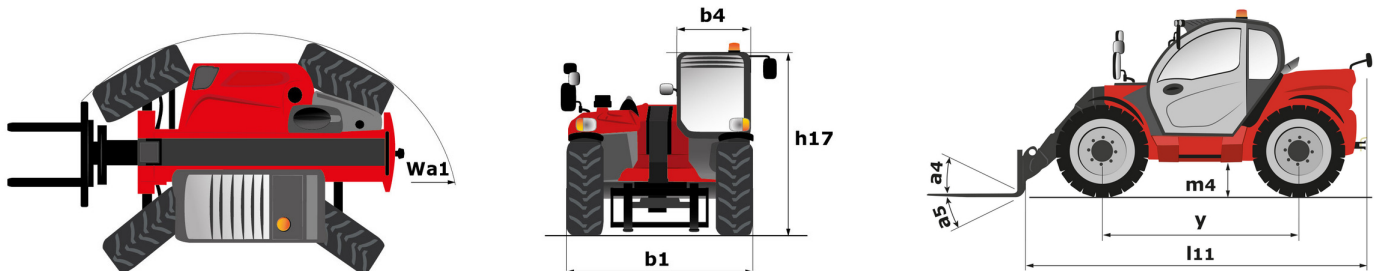

S: Serie / O: Optie/ - : Niet beschikbaar

	Classic	Premium	Elite	Platinum
Lifting function				
Hydraulische vergrendeling van accessoires	0	0	0	S
Intelligente hydrauliek	0	0	0	S
Operator station				
Achternutkijkspiegel achter elektrisch rechts met ontdooing	0	0	S	S
Automatische wieluitlijning	0	0	S	S
Bluetooth USB-radio - Met extra microfoon - 100W	0	0	S	S
Bluetooth USB-radio - Met geïntegreerde microfoon - 100W	0	S	-	-
Extra ruitenwisser voor - Zonder sproeier	0	S	S	S
Gesloten cabine + Verwarmer en automatische airconditioning	0	S	S	S
HighView-camera op de armkop (verreikerdeel)	0	0	0	S
Laagfrequente luchtvering verwarmde stoffen stoel - GRAMMER	0	0	0	S
Lagefrequente luchtgeveerde stoffen stoel - GRAMMER	0	0	S	-
Luchtgeveerde stoffen stoel - GRAMMER	0	S	-	-
Mastveringsysteem "Active CRC"	0	0	S	S
Mechanisch geveerde stoffen stoel - GRAMMER	S	-	-	-
Opberghoek - Op het rek	0	0	0	S
Radio-ontvanger - 50W	S	-	-	-
SafeView-camera's aan de rechterzijde en achterzijde	0	0	0	S
Zichtscherm - 7 inch	S	S	S	S
Motorization/Power				
Automatisch omkeerbare ventilator	S	S	S	S
Distributeur de partage de débit pour mouvements simultanés	0	0	0	S
Hand throttle	0	0	S	S
Hydrauliek met continue doorstroming	0	0	S	S
Secondary functions				
Automatisch smeersysteem (AGS) - Chassis + giek	0	0	0	S
Lighting				
LED voorlichten voor de weg	0	0	0	S
LED-werklichten - Op de armkop (Verreikerdeel)	0	0	0	S
LED zijwerklampen	0	0	0	S

MLT 730-115 V CP (S2) - Tekening met afmetingen