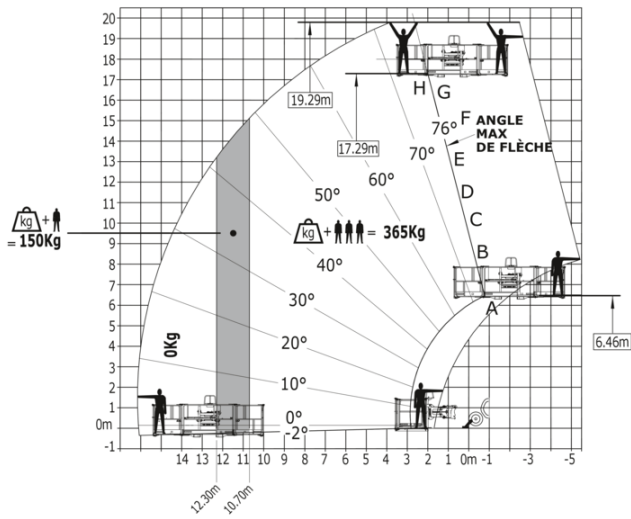

MT 1840 A - Lastendiagram

Machine op stempels met veiligheidskooi