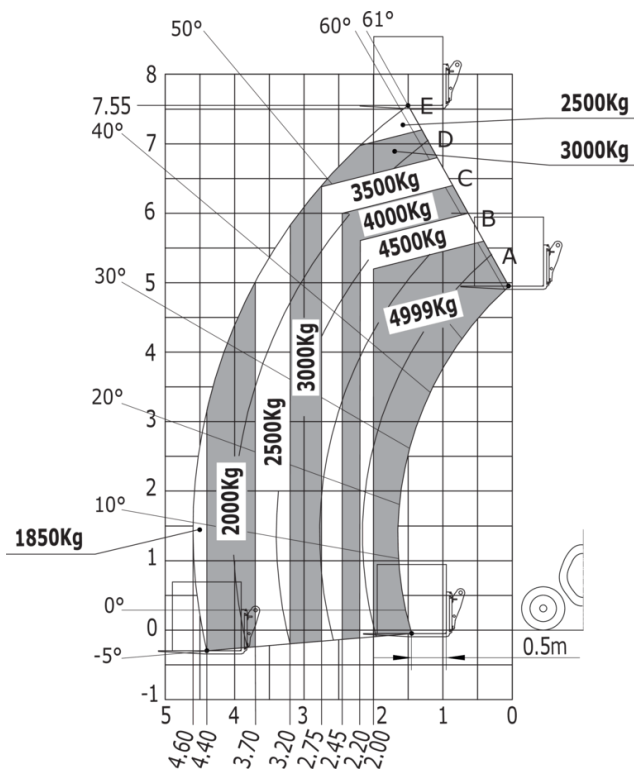

MLT 850-145 V+ - Lastendiagram

Machine op banden met vorken