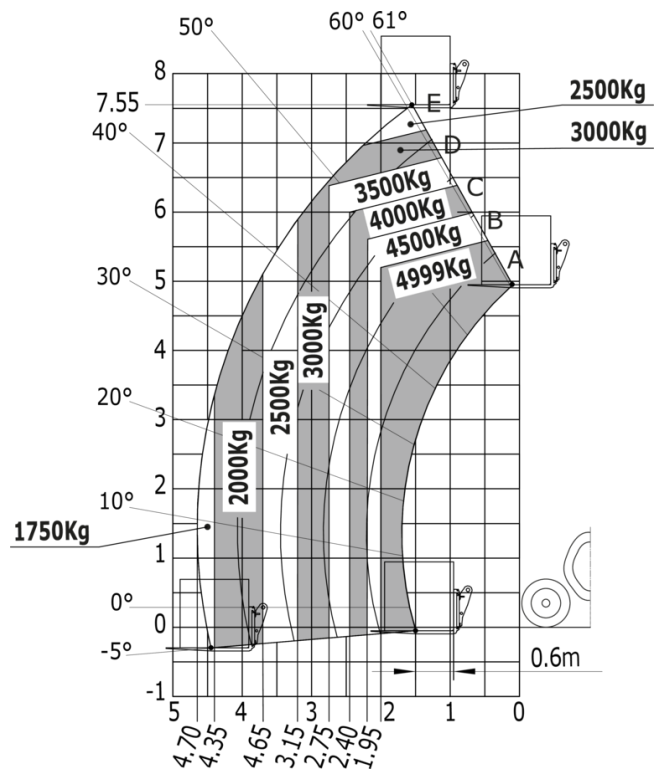

## optionele bandentabel

	Totale hoogte	Totale breedte
ALLIANCE - A585 - 500/70 R24 164A8	-	-
MICHELIN - BIBLOAD - 500/70 R24 164A8	-	-
MICHELIN - XHA - 17.5 R25	-	-
MICHELIN - XMCL - 500/70 R24 164A8	-	-
NOKIAN - TRI STEEL - 500/70 R24 164A8	-	-
SOLIDEAL - SOLIDAIR TLH - 14.00 R24	-	-
TRELLEBORG - TH400 - 500/70 R24 164A8	-	-
VREDESTEIN - ENDURION - 500/70 R24 164A8	-	-
VREDESTEIN - TRAXION - 500/70 R24 164A8	-	-

## MLT 850-145 V+ - Tekening met afmetingen

## MLT 850-145 V+ - Lastendiagram

Machine op banden met vorken

Machine op banden met vorken LC 600 mm