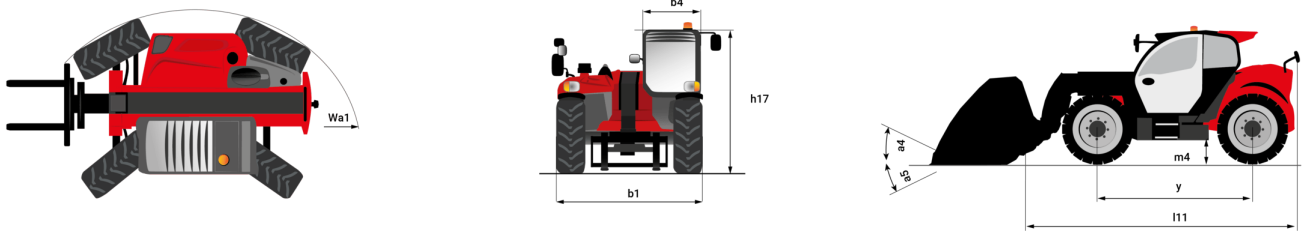

Opties / afwerkingen

S: Serie / O: Optie/ - : Niet beschikbaar

	Premium	Platinum
Lifting function		
Intelligente hydrauliek	-	S
Regeneratieve Hydrauliek	-	S
Operator station		
Adaptive air suspension seat	-	S
Comfortstuurregeling	-	S
HighView camera op de kop van de telescoop (uitschuifbaar deel deel)	-	S
Motorization/Power		
Ecostop	-	S
Stop and Start	S	S
Secondary functions		
Automatisch smeersysteem (AGS) - Chassis + giek	-	S

MLT 850-145 V+ - Tekening met afmetingen