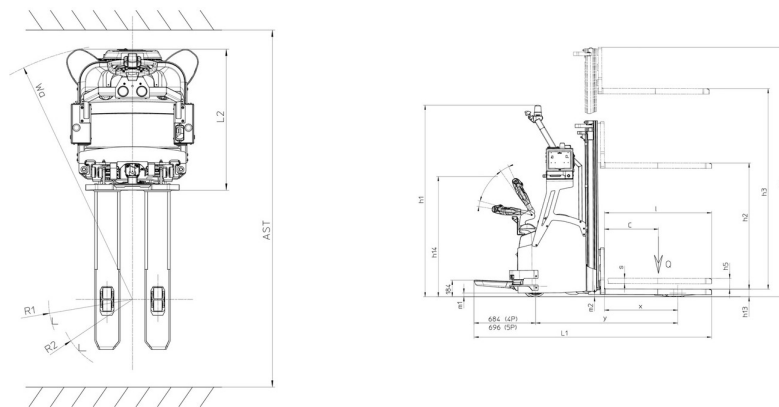

技術シート：

AMR ES 612

 **MANITOU**
HANDLING YOUR WORLD

諸元		メートル単位	
1.1	製造メーカー		MANITOU
1.2	モデル名		AMR ES612
1.3	エンジン		電動
1.4	オペレーター・タイプ		適用範囲
1.5	定格荷重	Q	1200 kg
1.6	積荷重心	c	600 mm
1.8	負荷距離、ドライブアスルの中心からフォークまで（低い/上げられた）-低い位置 / 負荷距離、ドライブアスルの中心からフォークまで（低/上昇）-上昇位置	x / Q	696 mm / 736 mm
1.9	ホイールベース	y	1457 mm
ホイール			
3.1	タイヤ		ポリウレタン
3.5	前輪数 / 後輪数		2 / 4
3.5.2	駆動輪数		1
3.6	輪距（トレッド）前輪	b10	531 mm
3.7	輪距（トレッド）後輪	b11	380 mm
寸法			
4.19	全長	l1	2160 mm
4.20	車体長さ（フォーク前面まで）	l2	1010 mm
4.21	全幅	b1	800 mm
4.22	フォーク厚 / フォーク幅 / フォーク長	s / e / l	60 mm / 185 mm / 1150 mm
4.24	フォークランプ幅	b3	700 mm
4.32	車輪半径	m2	30 mm
4.33	最小直角積付通路幅 (1000 x 1200パレット使用)	Ast	2999 mm
4.35	旋回半径	Wa	2143 mm
性能			
5.1	走行速度（負荷時） / 走行速度（無負荷時）		6 km/h / 6 km/h
5.2	上昇時スピード（積載時） / 上昇時スピード（未積載時）		0.18 m/s / 0.30 m/s
5.3	上昇速度 負荷 / 無負荷		0.27 m/s / 0.22 m/s
5.8	最大登坂能力（負荷時） / 最大登坂能力（無負荷時）		7 % / 10 %
5.10	制動ブレーキ		電気磁気
エンジン			
6.1	駆動モーター定格出力 (S2 60 min)		1.50 kW
6.2	S3でのリフトモーター定格15%		3 kW
6.3	DIN 43531/35/36 A、B、Cに準拠したバッテリー		DIN 43535-B
6.4	バッテリー容量 / バッテリー容量		24 V / 270 Ah
6.4.1	バッテリー最大容量		375 A
6.5	バッテリー重量 (+/- 5%)		255 kg
6.5.1	バッテリー最大重量		305 kg
その他			
8.1	ドライブユニットのタイプ		可変装置
8.4	DIN 12053に準拠したドライバーの耳の騒音レベル		70 dB

AMR ES 612 - 寸法図

マットの特性および残存積載能力

フルウィジビリティ・デュプレックス (FVD)		FVD 29	FVD 34	FVD 38	FVD 43
h1 - マスト高さ（マスト下降時）	mm	1953	2203	2403	2653
h3 - 標準揚高	mm	2936	3436	3836	4336
h4 - 最大揚高時高さ	mm	3390	3890	4290	4790
最大高さでの残容量	kg	1200	1050	800	650