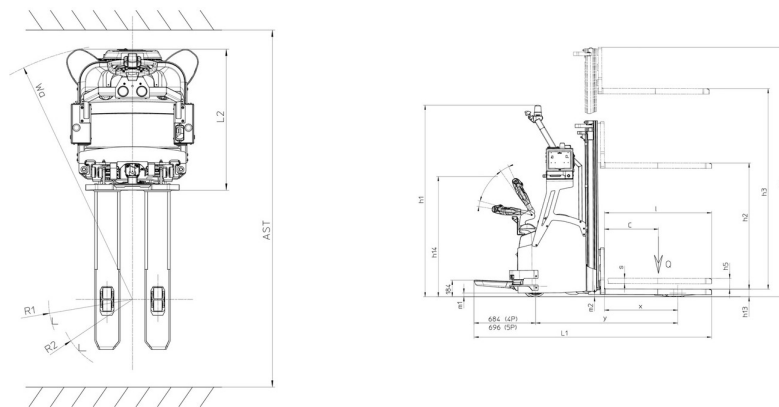

技術シート：

AMR ES 616

 **MANITOU**
HANDLING YOUR WORLD

諸元		メートル単位	
1.1	製造メーカー		MANITOU
1.2	モデル名		AMR ES616
1.3	エンジン		電動
1.4	オペレーター・タイプ		適用範囲
1.5	定格荷重	Q	1600 kg
1.6	積荷重心	c	600 mm
1.8	負荷距離、ドライブアックスの中心からフォークまで 低い/上げられた・低い位置 / 負荷距離、ドライブアックスの中心からフォークまで 低/上昇・上昇位置	x / Q	725 mm / 685 mm
1.9	ホイールベース	y	1457 mm
ホイール			
3.1	タイヤ		ポリウレタン
3.5	前輪数 / 後輪数		2 / 4
3.5.2	駆動輪数		1
3.6	輪距 トレッド 前輪	b10	531 mm
3.7	輪距 トレッド 後輪	b11	380 mm
寸法			
4.19	全長	l1	2178 mm
4.20	車体長さ フォーク前面まで	l2	1021 mm
4.21	全幅	b1	800 mm
4.22	フォーク厚 / フォーク幅 / フォーク長	s / e / l	60 mm / 185 mm / 1150 mm
4.24	フォークランプ幅	b3	700 mm
4.32	車輪半径	m2	30 mm
4.33	最小直角積付通路幅 (1000 x 1200パレット使用)	Ast	3003 mm
4.35	旋回半径	Wa	2143 m
性能			
5.1	走行速度 負荷時 / 走行速度 無負荷時		6 km/h / 6 km/h
5.2	上昇時スピード 積載時 / 上昇時スピード 未積載時		0.18 m/s / 0.30 m/s
5.3	上昇速度 負荷 / 無負荷		0.27 m/s / 0.22 m/s
5.8	最大登坂能力 負荷時 / 最大登坂能力 無負荷時		7 % / 10 %
5.10	制動ブレーキ		電気磁気
エンジン			
6.1	駆動モーター定格出力 (S2 60 min)		1.50 kW
6.2	S3でのリフトモーター定格15		3 kW
6.3	DIN 43531/35/36 A、B、Cに準拠したバッテリー		DIN 43535-B
6.4	バッテリー容量 / バッテリー容量		24 V / 270 Ah
6.4.1	バッテリー最大容量		375 A
6.5	バッテリー重量 (+/- 5%)		255 kg
6.5.1	バッテリー最大重量		305 kg
その他			
8.1	ドライブユニットのタイプ		可変装置
8.4	DIN 12053に準拠したドライバーの耳の騒音レベル		70 dB

AMR ES 616 - 寸法図

マットの特性および残存積載能力

フルウィジビリティ・デュプレックス (FVD)		FVD 29	FVD 34	FVD 38	FVD 43
h1 - マスト高さ マスト下降時	mm	1953	2203	2403	2653
h3 - 標準揚高	mm	2936	3436	3836	4336
h4 - 最大揚高時高さ	mm	3390	3890	4290	4790
最大高さでの残容量	kg	1350	1100	850	720