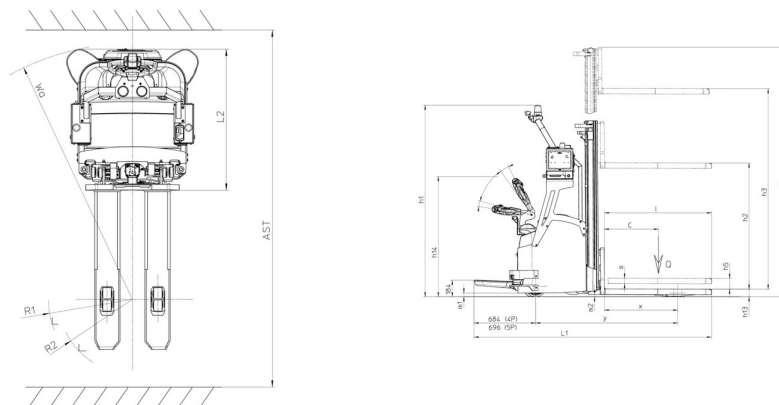

技術シート：

AMR ES 616

 **MANITOU**
HANDLING YOUR WORLD

諸元		メートル単位	
1.1	製造メーカー		MANITOU
1.2	モデル名		AMR ES616
1.3	エンジン		電動
1.4	オペレーター・タイプ		適用範囲
1.5	定格荷重	Q	1600 kg
1.6	積荷重心	c	600 mm
1.8	負荷距離、ドライブアスルの中心からフォークまで（低い/上げられた）-低い位置 / 負荷距離、ドライブアスルの中心からフォークまで（低/上昇）-上昇位置	x / Q	725 mm / 685 mm
1.9	ホイールベース	y	1457 mm
ホイール			
3.1	タイヤ		ポリウレタン
3.5	前輪数 / 後輪数		2 / 4
3.5.2	駆動輪数		1
3.6	輪距（トレッド）前輪	b10	531 mm
3.7	輪距（トレッド）後輪	b11	380 mm
寸法			
4.19	全長	l1	2178 mm
4.20	車体長さ（フォーク前面まで）	l2	1021 mm
4.21	全幅	b1	800 mm
4.22	フォーク厚 / フォーク幅 / フォーク長	s / e / l	60 mm / 185 mm / 1150 mm
4.24	フォークランプ幅	b3	700 mm
4.32	車輪半径	m2	30 mm
4.33	最小直角積付通路幅 (1000 x 1200パレット使用)	Ast	3003 mm
4.35	旋回半径	Wa	2143 m
性能			
5.1	走行速度（負荷時） / 走行速度（無負荷時）		6 km/h / 6 km/h
5.2	上昇時スピード（積載時） / 上昇時スピード（未積載時）		0.18 m/s / 0.30 m/s
5.3	上昇速度 負荷 / 無負荷		0.27 m/s / 0.22 m/s
5.8	最大登坂能力（負荷時） / 最大登坂能力（無負荷時）		7% / 10%
5.10	制動ブレーキ		電気磁気
エンジン			
6.1	駆動モーター定格出力 (S2 60 min)		1.50 kW
6.2	S3でのリフトモーター定格15%		3 kW
6.3	DIN 43531/35/36 A、B、Cに準拠したバッテリー		DIN 43535-B
6.4	バッテリー容量 / バッテリー容量		24 V / 270 Ah
6.4.1	バッテリー最大容量		375 A
6.5	バッテリー重量 (+/- 5%)		255 kg
6.5.1	バッテリー最大重量		305 kg
その他			
8.1	ドライブユニットのタイプ		可変装置
8.4	DIN 12053に準拠したドライバーの耳の騒音レベル		70 dB

AMR ES 616 - 寸法図

マットの特性および残存積載能力

フルウィジビリティ・デュプレックス (FVD)		FVD 29	FVD 34	FVD 38	FVD 43
h1 - マスト高さ（マスト下降時）	mm	1953	2203	2403	2653
h3 - 標準揚高	mm	2936	3436	3836	4336
h4 - 最大揚高時高さ	mm	3390	3890	4290	4790
最大高さでの残容量	kg	1350	1100	850	720