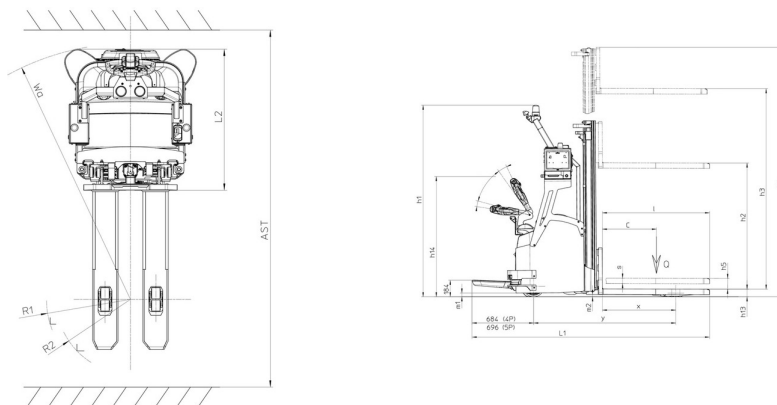

技術シート：

AMR ES 616

 **MANITOU**
HANDLING YOUR WORLD

諸元		メートル単位	
1.1	製造メーカー		MANITOU
1.2	モデル名		AMR ES616
1.3	エンジン		電動
1.4	オペレーター・タイプ		適用範囲
1.5	定格荷重	Q	1600 kg
1.6	積荷重心	c	600 mm
1.8	負荷距離、ドライブアックスの中心からフォークまで 低い/上げられた・低い位置 / 負荷距離、ドライブアックスの中心からフォークまで 低/上昇・上昇位置	x / Q	725 mm / 685 mm
1.9	ホイールベース	y	1457 mm
ホイール			
3.1	タイヤ		ポリウレタン
3.5	前輪数 / 後輪数		2 / 4
3.5.2	駆動輪数		1
3.6	輪距 トレッド 前輪	b10	531 mm
3.7	輪距 トレッド 後輪	b11	380 mm
寸法			
4.19	全長	l1	2178 mm
4.20	車体長さ フォーク前面まで	l2	1021 mm
4.21	全幅	b1	800 mm
4.22	フォーク厚 / フォーク幅 / フォーク長	s / e / l	60 mm / 185 mm / 1150 mm
4.24	フォークランプ幅	b3	700 mm
4.32	車輪半径	m2	30 mm
4.33	最小直角積付通路幅 (1000 x 1200パレット使用)	Ast	3003 mm
4.35	旋回半径	Wa	2143 m
性能			
5.1	走行速度 負荷時 / 走行速度 無負荷時		6 km/h / 6 km/h
5.2	上昇時スピード 積載時 / 上昇時スピード 未積載時		0.18 m/s / 0.30 m/s
5.3	上昇速度 負荷 / 無負荷		0.27 m/s / 0.22 m/s
5.8	最大登坂能力 負荷時 / 最大登坂能力 無負荷時		7 % / 10 %
5.10	制動ブレーキ		電気磁気
エンジン			
6.1	駆動モーター定格出力 (S2 60 min)		1.50 kW
6.2	S3でのリフトモーター定格15		3 kW
6.3	DIN 43531/35/36 A、B、Cに準拠したバッテリー		DIN 43535-B
6.4	バッテリー容量 / バッテリー容量		24 V / 270 Ah
6.4.1	バッテリー最大容量		375 A
6.5	バッテリー重量 (+/- 5%)		255 kg
6.5.1	バッテリー最大重量		305 kg
その他			
8.1	ドライブユニットのタイプ		可変装置
8.4	DIN 12053に準拠したドライバーの耳の騒音レベル		70 dB

AMR ES 616 - 寸法図

マットの特性および残存積載能力

フルウィジビリティ・デュプレックス (FVD)		FVD 29	FVD 34	FVD 38	FVD 43
h1 - マスト高さ マスト下降時	mm	1953	2203	2403	2653
h3 - 標準揚高	mm	2936	3436	3836	4336
h4 - 最大揚高時高さ	mm	3390	3890	4290	4790
最大高さでの残容量	kg	1350	1100	850	720