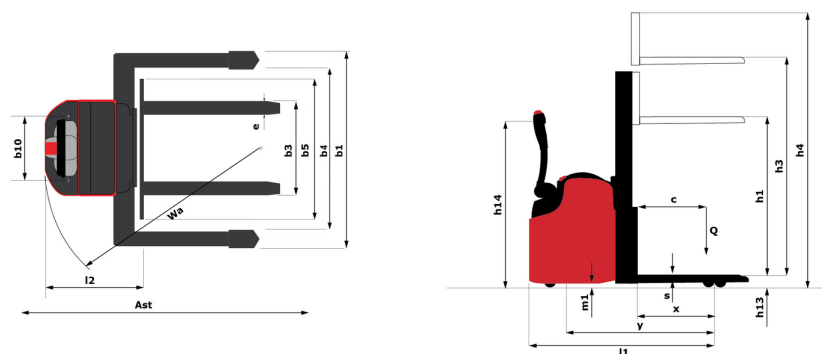

ES 720 4W - Tekening met afmetingen