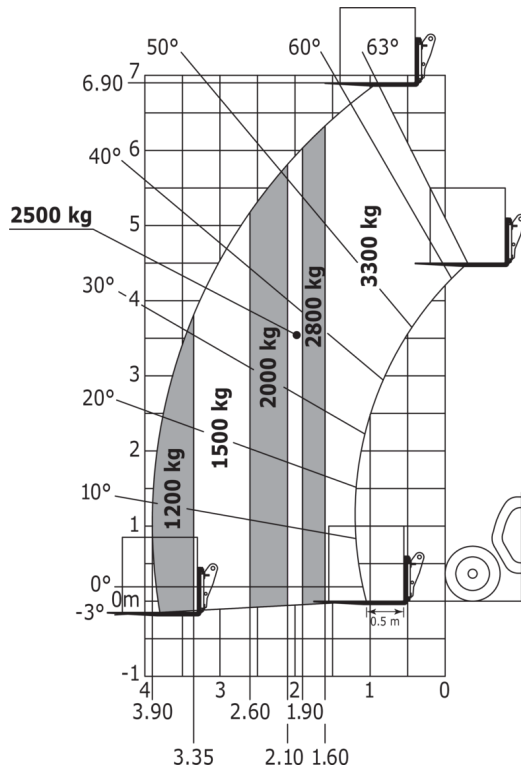

Overall height
2.37 m
2.39 m
2.39 m
2.37 m
2.39 m
2.37 m
2.36 m
2.38 m
2.41 m
2.37 m
2.37 m

Overall width
2.40 m
2.42 m
2.43 m
2.40 m
2.43 m
2.40 m
2.40 m
2.41 m
2.44 m
2.40 m
2.40 m

MLT 733-115 LSU - Maßzeichnung

MLT 733-115 LSU - Traglasttabellen

Machine on tires with forks Metric

Hauptsitz

B.P. 249 - 430 rue de l'Aubinière

44150 Ancenis Cedex - France

Tel: +33 (0)2 40 09 10 11 - Fax: +33 (0)2 40 09 10 97

www.manitou.com