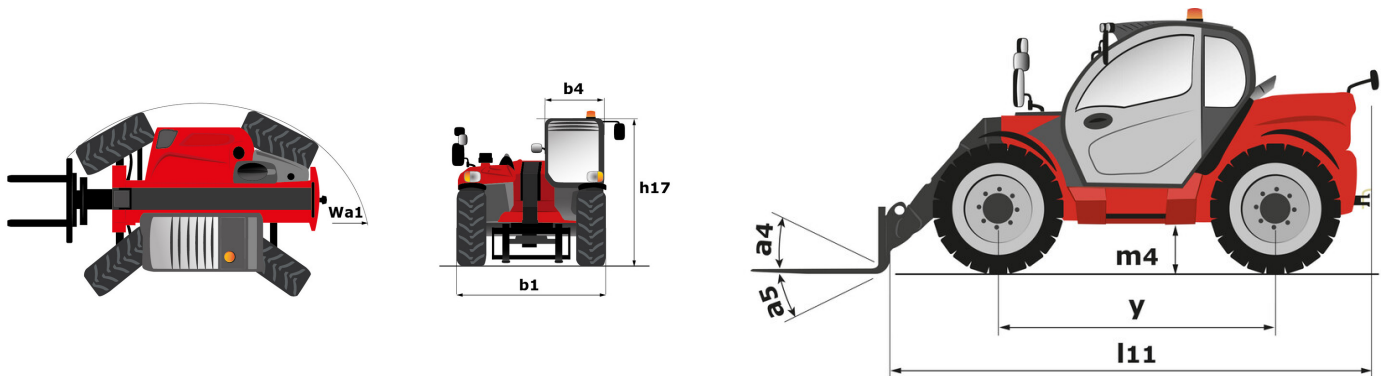

optionele bandentabel

	Totale hoogte	Totale breedte
TRELLEBORG - TH400 - 500/70 R24 164A8	2.37 m	2.40 m
TRELLEBORG - TH400 - 460/70 R24 159A8	2.39 m	2.42 m
MICHELIN - XMCL - 500/70 R24 164A8	2.39 m	2.43 m
MICHELIN - BIBLOAD - 460/70 R24 159A8	2.37 m	2.40 m
MICHELIN - BIBLOAD - 500/70 R24 164A8	2.39 m	2.43 m
MICHELIN - XHA - 15.5 R25 158A2	2.37 m	2.40 m
NOKIAN - TRI STEEL - 460/65 R24 156A8	2.36 m	2.40 m
VREDESTEIN - ENDURION - 460/70 R24 159A8	2.38 m	2.41 m
VREDESTEIN - ENDURION - 500/70 R24 164A8	2.41 m	2.44 m
TRELLEBORG - TH500 - 460/70 R24 159A8	2.37 m	2.40 m
ALLIANCE - A585 - 460/70 R24 159A8	2.37 m	2.40 m

MLT 733-115 LSU - Tekening met afmetingen