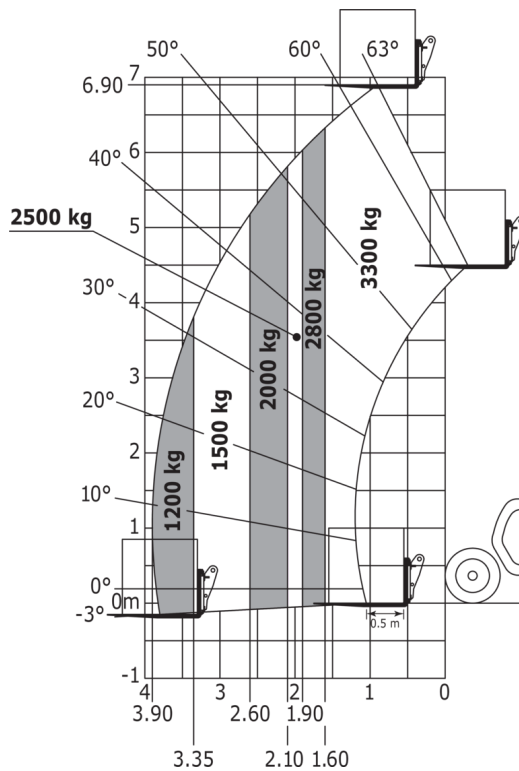

MLT 733-115 LSU - Lastendiagram

Machine op banden met vorken