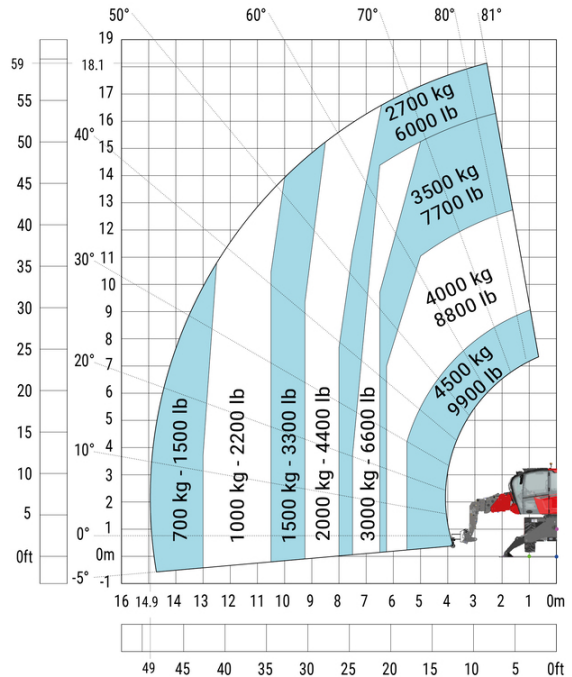

# MRT 1845 115 - Tekening met afmetingen

Andere gegevens		Metrisch
Lengte van frame	l14	4.67 m
Verstelling tegengewicht (bovenwagen aan 90°)	a7	2.50 m
Totale lengte aan de stabilisators	l12	4.41 m
Totale breedte uitgeschoven stabilisatoren	b7	4.01 m
Bodemrijheid onder voorbanden op stabilisatoren	m5	0.18 m

# MRT 1845 115 - Lastendiagram

Machine op banden met vorken

Rotatie op verlaagde stabilisatoren met vorken

Rotatie op verlaagde stabilisatoren met lier 5000 kg

Machine op neergelaten stabilisatoren met 4000 kg giek (metrisch)

Machine op neergelaten stabilisatoren met 1500 kg giek met lier (Metrisch)

Machine op neergelaten stabilisatoren met haak 5000 kg (metrisch)

Rotatie op verlaagde stabilisatoren met 365 kg platform

Rotatie op verlaagde stabilisatoren met 1000 kg platform