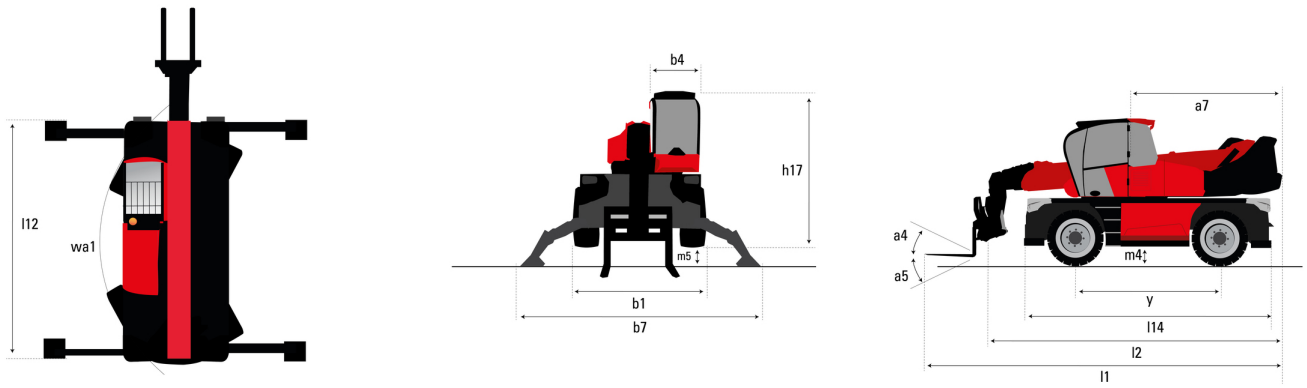

# MRT 1845 115 - Tekening met afmetingen

Andere gegevens		Metrisch
Lengte van frame	l14	4.67 m
Verstelling tegengewicht (bovenwagen aan 90°)	a7	2.50 m
Totale lengte aan de stabilisators	l12	4.41 m
Totale breedte uitgeschoven stabilisatoren	b7	4.01 m
Bodemrijheid onder voorbanden op stabilisatoren	m5	0.18 m