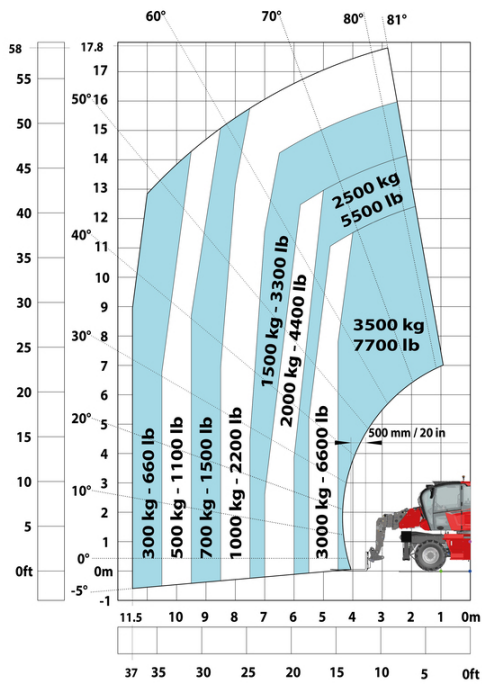

MRT 1845 115 - Lastendiagram

Machine op banden met vorken