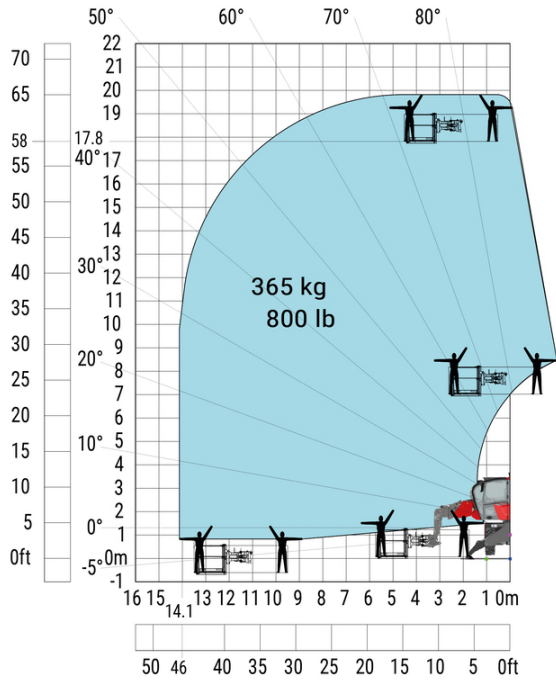

# MRT 1845 115 - Tekening met afmetingen

Andere gegevens		Metrisch
Lengte van frame	l14	4.67 m
Verstelling tegengewicht (bovenwagen aan 90°)	a7	2.50 m
Totale lengte aan de stabilisators	l12	4.41 m
Totale breedte uitgeschoven stabilisatoren	b7	4.01 m
Bodemrijheid onder voorbanden op stabilisatoren	m5	0.18 m

# MRT 1845 115 - Lastendiagram

Machine op banden met vorken

Rotatie op verlaagde stabilisatoren met vorken

Rotatie op verlaagde stabilisatoren met lier 5000 kg

Machine op neergelaten stabilisatoren met 4000 kg giek (metrisch)

Machine op neergelaten stabilisatoren met 1500 kg giek met lier (Metrisch)

Machine op neergelaten stabilisatoren met haak 5000 kg (metrisch)

Rotatie op verlaagde stabilisatoren met 365 kg platform

Rotatie op verlaagde stabilisatoren met 1000 kg platform