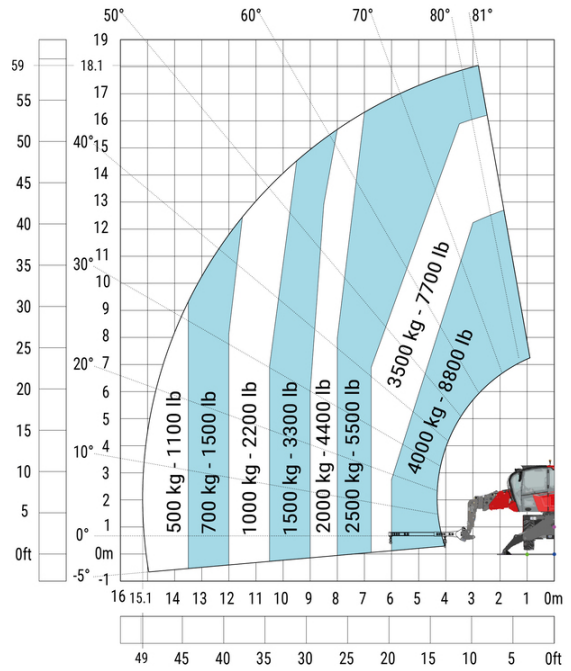

# MRT 1845 115 - Tekening met afmetingen

Andere gegevens		Metrisch
Lengte van frame	l14	4.67 m
Verstelling tegengewicht (bovenwagen aan 90°)	a7	2.50 m
Totale lengte aan de stabilisators	l12	4.41 m
Totale breedte uitgeschoven stabilisatoren	b7	4.01 m
Bodemrijheid onder voorbanden op stabilisatoren	m5	0.18 m

# MRT 1845 115 - Lastendiagram

Machine op banden met vorken

Rotatie op verlaagde stabilisatoren met vorken

Rotatie op verlaagde stabilisatoren met lier 5000 kg

Machine op neergelaten stabilisatoren met 4000 kg giek (metrisch)

Machine op neergelaten stabilisatoren met 1500 kg giek met lier (Metrisch)

Machine op neergelaten stabilisatoren met haak 5000 kg (metrisch)

Rotatie op verlaagde stabilisatoren met 365 kg platform

Rotatie op verlaagde stabilisatoren met 1000 kg platform