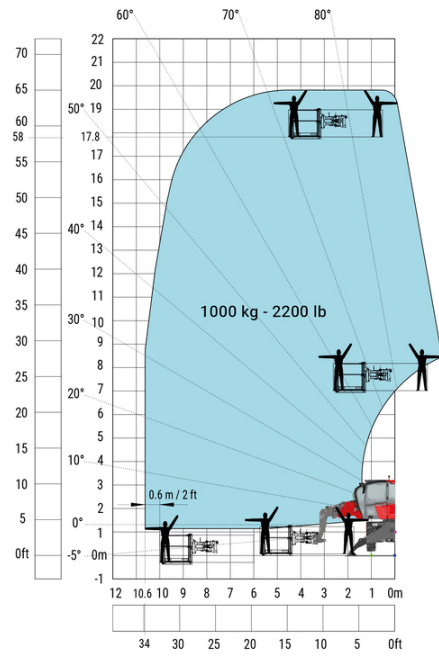

# MRT 1845 115 - Tekening met afmetingen

Andere gegevens		Metrisch
Lengte van frame	l14	4.67 m
Verstelling tegengewicht (bovenwagen aan 90°)	a7	2.50 m
Totale lengte aan de stabilisators	l12	4.41 m
Totale breedte uitgeschoven stabilisatoren	b7	4.01 m
Bodemrijheid onder voorbanden op stabilisatoren	m5	0.18 m

# MRT 1845 115 - Lastendiagram

Machine op banden met vorken

Rotatie op verlaagde stabilisatoren met vorken

Rotatie op verlaagde stabilisatoren met lier 5000 kg

Machine op neergelaten stabilisatoren met 4000 kg giek (metrisch)

Machine op neergelaten stabilisatoren met 1500 kg giek met lier (Metrisch)

Machine op neergelaten stabilisatoren met haak 5000 kg (metrisch)

Rotatie op verlaagde stabilisatoren met 365 kg platform

Rotatie op verlaagde stabilisatoren met 1000 kg platform