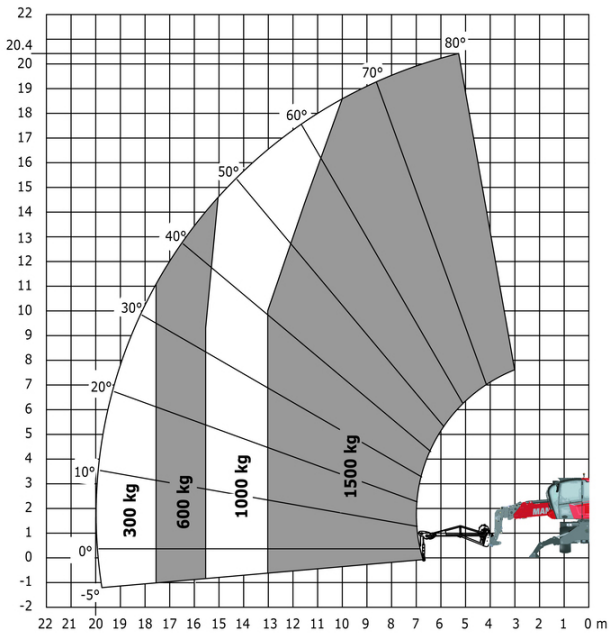

Machine op neergelaten stabilisatoren met 1500 kg giek met lier (Metrisch)