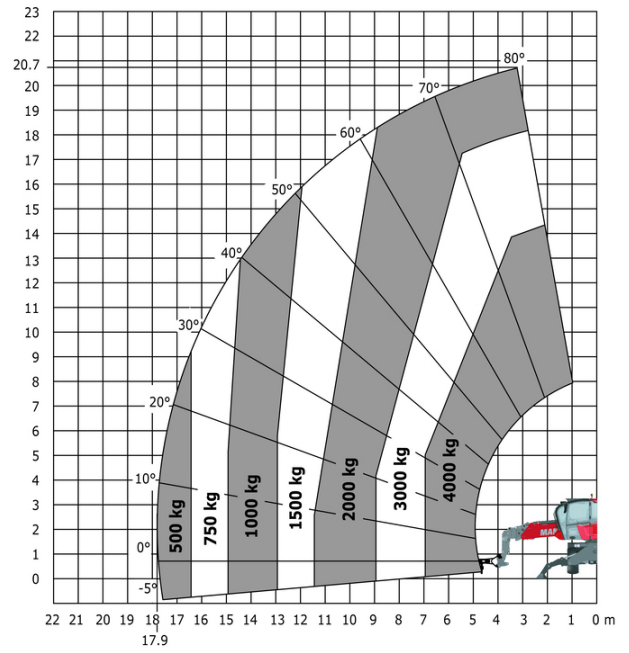

MRT 2145 115 - Tekening met afmetingen

Andere gegevens		Metrisch
Lengte van frame	l14	4.97 m
Verstelling tegengewicht (bovenwagen aan 90°)	a7	2.50 m
Totale lengte aan de stabilisators	l12	4.71 m
Totale breedte uitgeschoven stabilisatoren	b7	4.98 m
Bodemvrijheid onder voorbanden op stabilisatoren	m5	0.18 m

MRT 2145 115 - Lastendiagram

Machine op banden met vorken

Rotatie op verlaagde stabilisatoren met vorken

Rotatie op verlaagde stabilisatoren met lier 5000 kg

Machine op neergelaten stabilisatoren met 4000 kg giek (metrisch)