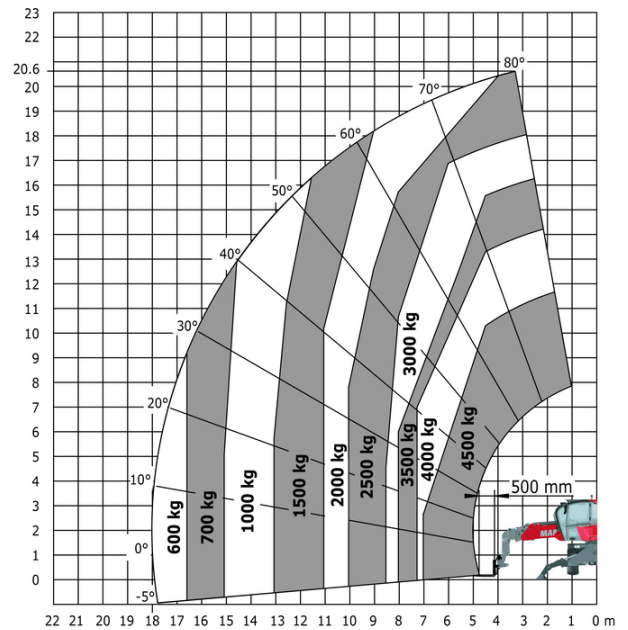

Machine op neergelaten stabilisatoren met 4000 kg giek (metrisch)

MRT 2145 115 - Lastendiagram

Machine op banden met vorken

Rotatie op verlaagde stabilisatoren met vorken