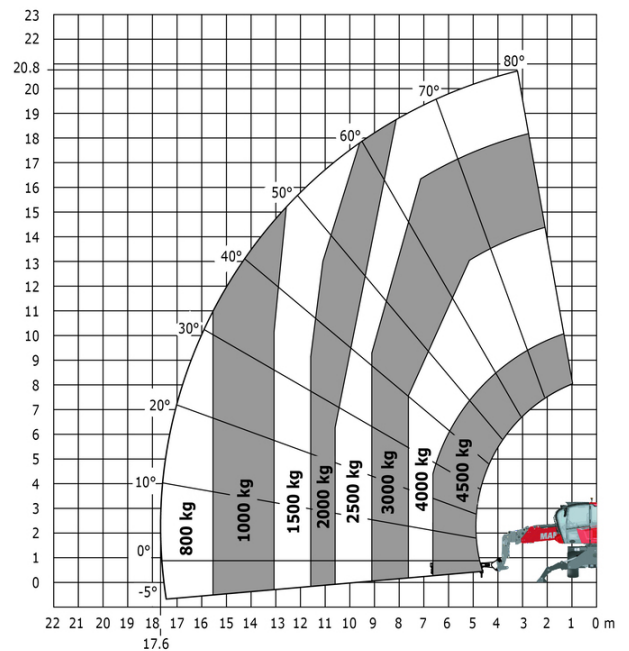

Machine op neergelaten stabilisatoren met haak 5000 kg (metrisch)