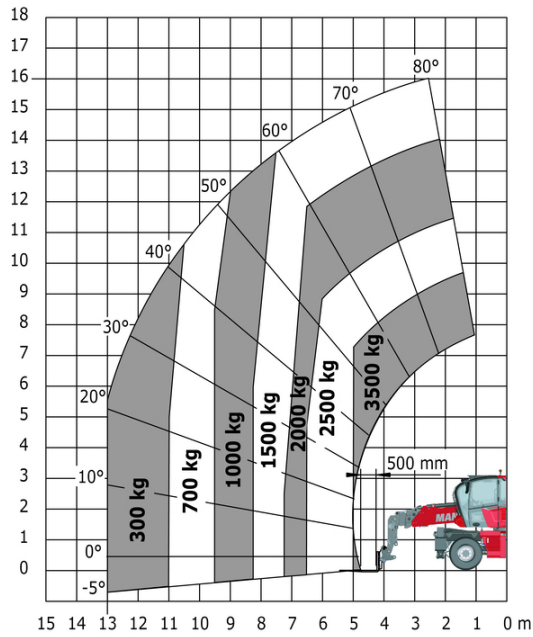

Rotatie op verlaagde stabilisatoren met lier 5000 kg

MRT 2145 115 - Lastendiagram

Machine op banden met vorken

Rotatie op verlaagde stabilisatoren met vorken