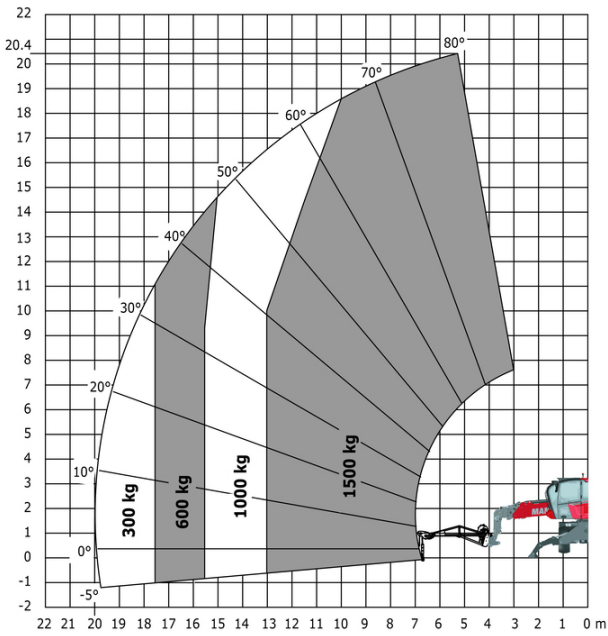

Machine op neergelaten stabilisatoren met 1500 kg giek met lier (Metrisch)