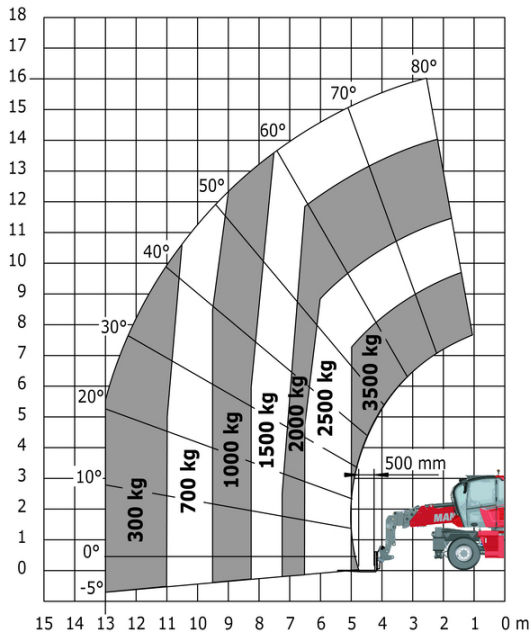

Rotatie op verlaagde stabilisatoren met lier 5000 kg

MRT 2145 115 - Lastendiagram

Machine op banden met vorken

Rotatie op verlaagde stabilisatoren met vorken