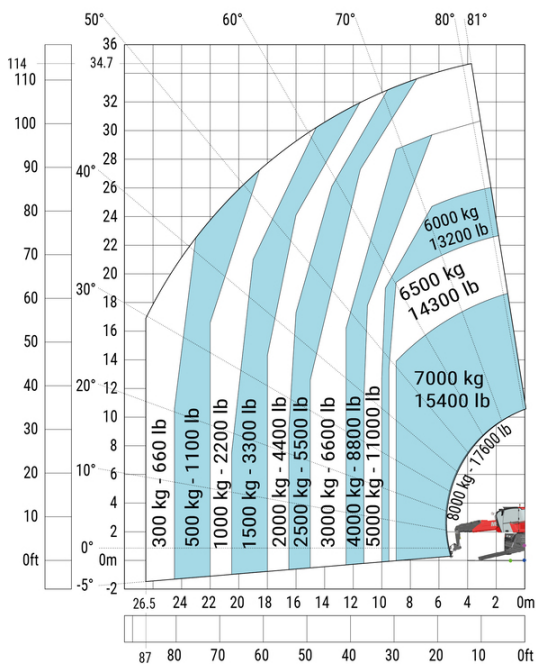

# MRT 3570 ES - Tekening met afmetingen

Andere gegevens		Metrisch
Lengte van frame	l14	6.80 m
Verstelling tegengewicht (bovenwagen aan 90°)	a7	3.75 m
Totale lengte aan de stabilisators	l12	6.50 m
Totale breedte uitgesloten stabilisatoren	b7	7.42 m
Framevlakstellingscorrector	a9	+/- 8°
Bodemvrijheid onder voorbanden op stabilisatoren	m5	0.37 m

## MRT 3570 ES - Lastendiagram

Machine op banden met vorken

Rotatie op verlaagde stabilisatoren met vorken

Machine op verlaagde stabilisatoren met lier 7200 kg (metrisch)

Rotatie op verlaagde stabilisatoren met 1500 kg giek

Machine op verlaagde stabilisatoren met haak 9000 kg (metrisch)

Rotatie op verlaagde stabilisatoren met 365 kg platform