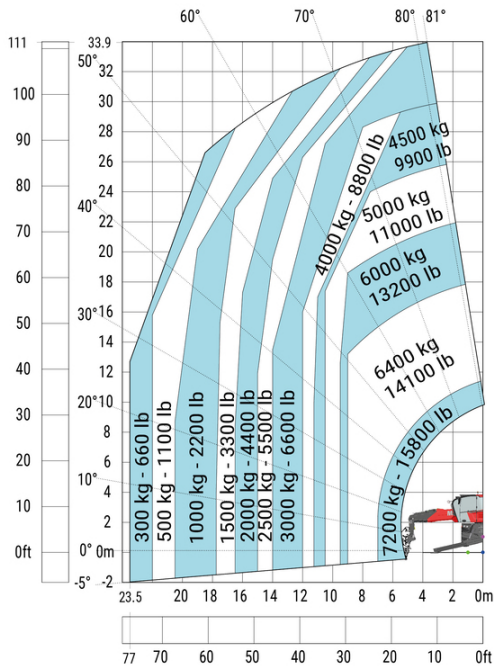

# MRT 3570 ES - Tekening met afmetingen

Andere gegevens		Metrisch
Lengte van frame	l14	6.80 m
Verstelling tegengewicht (bovenwagen aan 90°)	a7	3.75 m
Totale lengte aan de stabilisators	l12	6.50 m
Totale breedte uitgesloten stabilisatoren	b7	7.42 m
Framevlakstellingscorrector	a9	+/- 8°
Bodemvrijheid onder voorbanden op stabilisatoren	m5	0.37 m

## MRT 3570 ES - Lastendiagram

Machine op banden met vorken

Rotatie op verlaagde stabilisatoren met vorken

Machine op verlaagde stabilisatoren met lier 7200 kg (metrisch)

Rotatie op verlaagde stabilisatoren met 1500 kg giek

Machine op verlaagde stabilisatoren met haak 9000 kg (metrisch)

Rotatie op verlaagde stabilisatoren met 365 kg platform