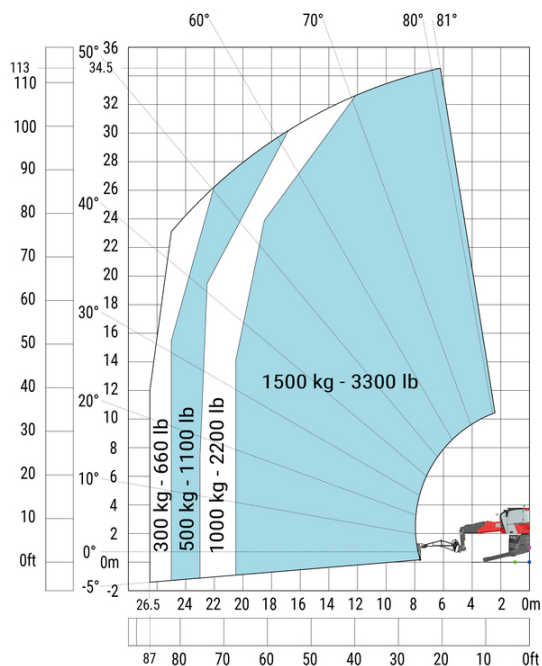

# MRT 3570 ES - Tekening met afmetingen

Andere gegevens		Metrisch
Lengte van frame	l14	6.80 m
Verstelling tegengewicht (bovenwagen aan 90°)	a7	3.75 m
Totale lengte aan de stabilisators	l12	6.50 m
Totale breedte uitgesloten stabilisatoren	b7	7.42 m
Framevlakstellingscorrector	a9	+/- 8°
Bodemvrijheid onder voorbanden op stabilisatoren	m5	0.37 m

## MRT 3570 ES - Lastendiagram

Machine op banden met vorken

Rotatie op verlaagde stabilisatoren met vorken

Machine op verlaagde stabilisatoren met lier 7200 kg (metrisch)

Rotatie op verlaagde stabilisatoren met 1500 kg giek

Machine op verlaagde stabilisatoren met haak 9000 kg (metrisch)

Rotatie op verlaagde stabilisatoren met 365 kg platform