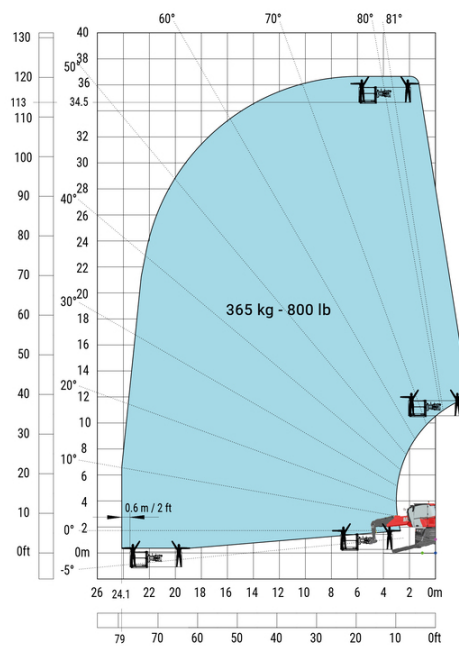

# MRT 3570 ES - Tekening met afmetingen

Andere gegevens		Metrisch
Lengte van frame	l14	6.80 m
Verstelling tegengewicht (bovenwagen aan 90°)	a7	3.75 m
Totale lengte aan de stabilisators	l12	6.50 m
Totale breedte uitgesloten stabilisatoren	b7	7.42 m
Framevlakstellingscorrector	a9	+/- 8°
Bodemvrijheid onder voorbanden op stabilisatoren	m5	0.37 m

## MRT 3570 ES - Lastendiagram

Machine op banden met vorken

Rotatie op verlaagde stabilisatoren met vorken

Machine op verlaagde stabilisatoren met lier 7200 kg (metrisch)

Rotatie op verlaagde stabilisatoren met 1500 kg giek

Machine op verlaagde stabilisatoren met haak 9000 kg (metrisch)

Rotatie op verlaagde stabilisatoren met 365 kg platform