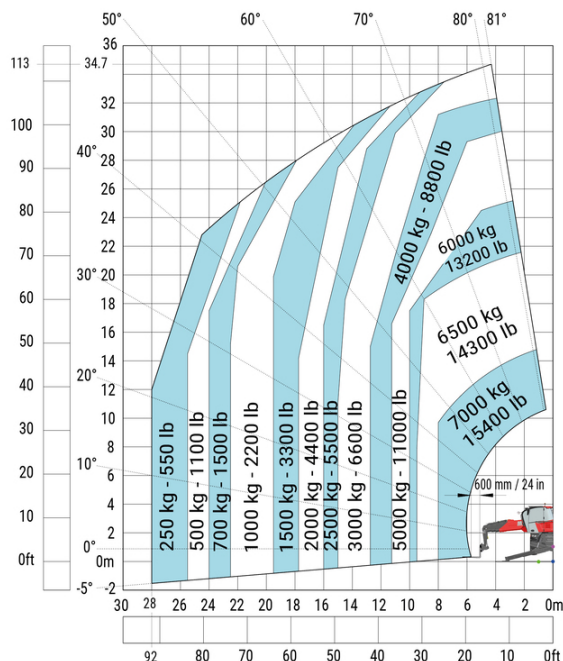

# MRT 3570 ES - Tekening met afmetingen

Andere gegevens		Metrisch
Lengte van frame	l14	6.80 m
Verstelling tegengewicht (bovenwagen aan 90°)	a7	3.75 m
Totale lengte aan de stabilisators	l12	6.50 m
Totale breedte uitgesloten stabilisatoren	b7	7.42 m
Framevlakstellingscorrector	a9	+/- 8°
Bodemvrijheid onder voorbanden op stabilisatoren	m5	0.37 m

## MRT 3570 ES - Lastendiagram

Machine op banden met vorken

Rotatie op verlaagde stabilisatoren met vorken

Machine op verlaagde stabilisatoren met lier 7200 kg (metrisch)

Rotatie op verlaagde stabilisatoren met 1500 kg giek