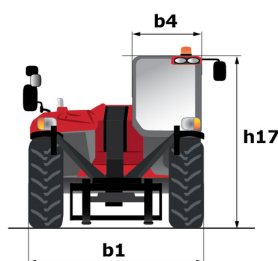

MT 1440 ST5 - Disegno quotato