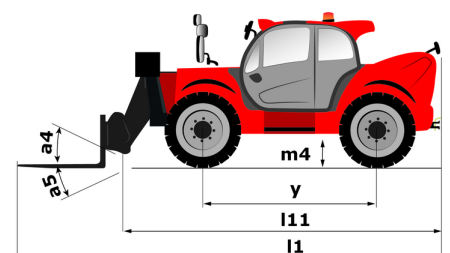

MT 1440 ST5 - Disegno quotato