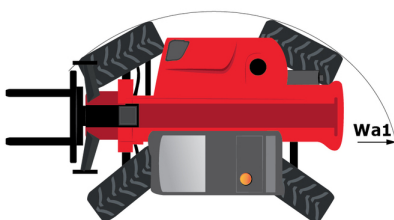

MT 1440 ST5 - Disegno quotato