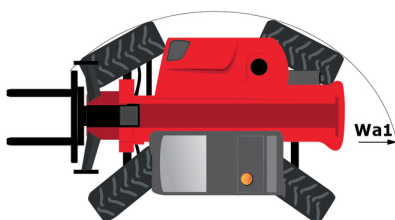

MT 1440 ST5 - Disegno quotato