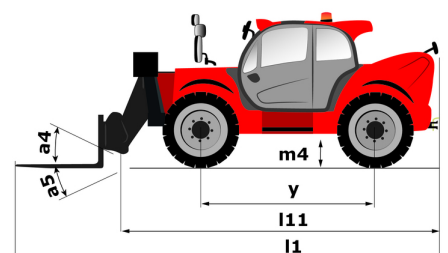

MT 1440 ST5 - Disegno quotato