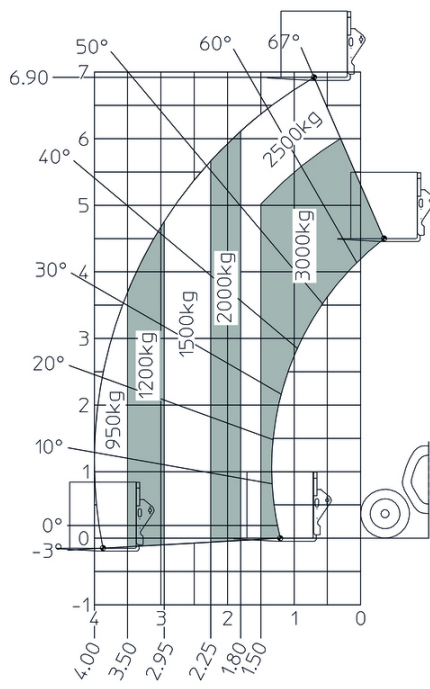

MT 730 H - Lastendiagram

Machine op banden met vorken