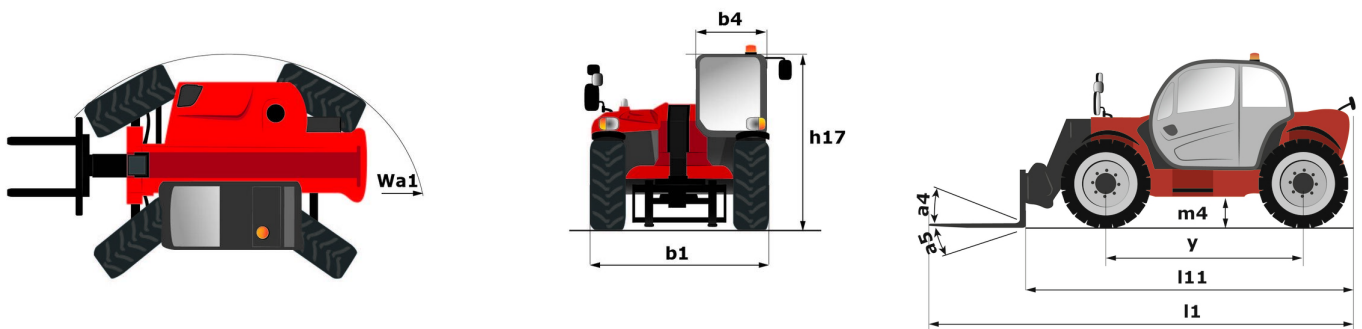

MT 730 H - Tekening met afmetingen