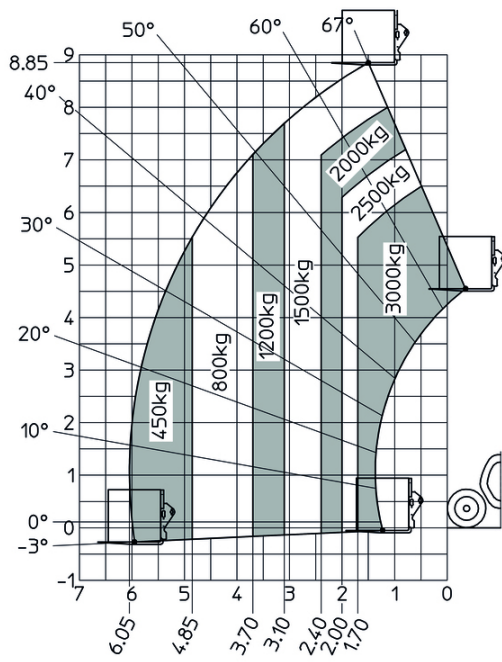

Technische fiche :

MT 930 H

Hoedanigheid		Metrisch
Max. capaciteit	Q	3000 kg
Max. hijshoogte		8.85 m
Max. bereik		6.05 m
Gewicht en afmetingen		
Totale lengte aan het schutbord	l11	4.67 m
Totale lengte (met vorken)	l1	5.77 m
Totale breedte	b1	1.99 m
Totale hoogte	h17	1.99 m
Wielbasis (y)	y	2.69 m
Bodemvrijheid machine	m4	0.35 m
Totale breedte cabine	b4	0.79 m
Graafhoek	a4	11 °
Stortheek	a5	116 °
Draaistraal (buitenkant wielen)	Wa1	3.35 m
Onbelast gewicht (met vorken)		6550 kg
Gewicht		6550 kg
Uitrusting banden		Opblaasbaar
Modellen banden		Alliance - 380/75 R20 148A8 A580
Lengte vorken / Breedte vorken / Vorkgedeelte	l / e / s	1070 mm x 100 mm x 50 mm
Prestatie		
Heffen		10.24 s
Verlagen		7.95 s
Uitschuiven uitschuifbare arm		9.89 s
Intrekken uitschuifbare arm		9.48 s
Graven		3.06 s
Storten		2.44 s
Motor		
Merk		Kubota
Motomorm		Stage V
Motormodel		V3307-CR-TEW05
Aantal cilinders / Capaciteit van cilinders		4 - 3331 cm³
Motorvermogen (pk/kW)		75 Hp / 54.60 kW
Max. koppel / Motorkoppel		263 Nm @ 1400 rpm
Trekkkracht		3860 daN
Transmissie		
Type		Hydrostatisch
Aantal versnellingen (vooruit / achteruit)		2 / 2
Max. rijsnelheid		24.90 km/h
Bedrijfsrem		Hydraulisch
Hydraulisch		
Pomptype		Tandwielpomp
Hydraulisch debiet / Hydraulische druk		88 l/min-245 bar
Tankinhoud		
Motorolie		11 l
Hydraulische olie		115 l
brandstof		90 l
Geluid en trillingen		
Lawaai op de bestuursplaats (LpA)		74 dB
Lawaai in de omgeving (LwA)		103 dB
Trillingen op het geheel handen/armen		< 2.50 m/s²
Diverse		
Stuurwielen (voor / achter)		2 / 2
Certificering cabine		ROPS - FOPS level 2 cab

MT 930 H - Tekening met afmetingen

MT 930 H - Lastendiagram

Machine op banden met vorken

MANITOU **HANDLING YOUR WORLD**

Hoofdkantoor

B.P. 249 - 430 rue de l'Aubinière
44150 Ancenis Cedex - Frankrijk

Tel.: 00 33 (0)2 40 09 10 11 - Fax: 00 33 (0)2 40 09 10 97