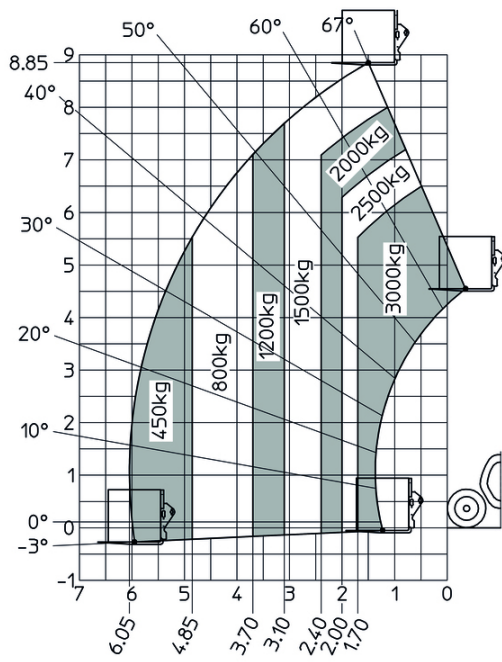

Technische fiche :

MT 930 H

Hoedanigheid		Metrisch
Max. capaciteit		3000 kg
Max. hijshoogte		8.85 m
Max. bereik		6.05 m
Gewicht en afmetingen		
Totale lengte aan het schutbord	l11	4.67 m
Overall length (with forks)	l1	5.77 m
Totale breedte	b1	1.99 m
Totale hoogte	h17	1.99 m
Wielbasis (y)	y	2.69 m
Bodemvrijheid machine	m4	0.35 m
Totale breedte cabine	b4	0.79 m
Graafhoek	a4	11 °
Storhoek	a5	116 °
Draaistraal (buitenkant wielen)	Wa1	3.35 m
Onbelast gewicht (met vorken)		6550 kg
Gewicht		6550 kg
Modellen banden		Alliance - 380/75 R20 148A8 A580
Lengte vorken / Breedte vorken / Vorkgedeelte	l / e / s	1070 mm x 100 mm x 50 mm
Prestatie		
Heffen		10.24 s
Verlagen		7.95 s
Uitschuiven uitschuifbare arm		9.89 s
Intrekken uitschuifbare arm		9.48 s
Graven		3.06 s
Storten		2.44 s
Motor		
Merk		Kubota
Motomorm		Stage V
Motomodel		V3307-CR-TEW05
Aantal cilinders / Capaciteit van cilinders		4 - 3331 cm³
I.C. Motorvermogen - Vermogen		75 Hp / 54.60 kW
Max. koppel / Motorkoppel		263 Nm @ 1400 rpm
Trekkkracht		3860 daN
Transmissie		
Type		Hydrostatisch
Aantal versnellingen (vooruit / achteruit)		2 / 2
Max. travel speed		24.90 km/h
Bedrijfsrem		Hydraulisch
Hydraulisch		
Pomptype		Tandwielpomp
Hydraulisch debiet / Hydraulische druk		88 l/min-245 bar
Tankinhoud		
Motorolie		11 l
Hydraulische olie		115 l
Inhoud brandstoftank		90 l
Geluid en trillingen		
Lawaai op de bestuurdersplaats (LpA)		74 dB
Lawaai in de omgeving (LWA)		103 dB
Trillingen op het geheel handen/armen		< 2.50 m/s²
Diverse		
Stuurwielen (voor / achter)		2 / 2
Certificering cabine		ROPS - FOPS level 2 cab

MT 930 H - Tekening met afmetingen

MT 930 H - Lastendiagram

Machine op banden met vorken

**Hoofdkantoor**

B.P. 249 - 430 rue de l'Aubinière

44150 Ancenis Cedex - Frankrijk

Tel.: 00 33 (0)2 40 09 10 11 - Fax: 00 33 (0)2 40 09 10 97