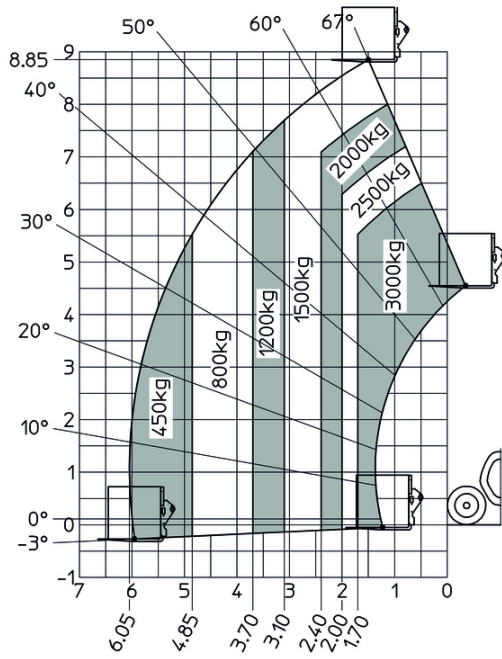

Technische fiche :

MT 930 H

 **MANITOU**
HANDLING YOUR WORLD

Hoedanigheid		Metrisch
Max. capaciteit	Q	3000 kg
Max. hijshoogte		8.85 m
Max. bereik		6.05 m
Gewicht en afmetingen		
Totale lengte aan het schutbord	l11	4.67 m
Totale lengte (met vorken)	l1	5.77 m
Totale breedte	b1	1.99 m
Totale hoogte	h17	1.99 m
Wielbasis (y)	y	2.69 m
Bodemvrijheid machine	m4	0.35 m
Totale breedte cabine	b4	0.79 m
Graafhoek	a4	11 °
Storhoek	a5	116 °
Draaistraal (buitenkant wielen)	Wa1	3.35 m
Onbelast gewicht (met vorken)		6550 kg
Gewicht		6550 kg
Uitrusting banden		Opblaasbaar
Modellen banden		Alliance - 380/75 R20 148A8 A580
Lengte vorken / Breedte vorken / Vorkgedeelte	l / e / s	1070 mm x 100 mm x 50 mm
Prestatie		
Heffen		10.24 s
Verlagen		7.95 s
Uitschuiven uitschuifbare arm		9.89 s
Intrekken uitschuifbare arm		9.48 s
Graven		3.06 s
Storten		2.44 s
Motor		
Merk		Kubota
Motomorm		Stage V
Motormodel		V3307-CR-TEW05
Aantal cilinders / Capaciteit van cilinders		4 - 3331 cm³
Motorvermogen (pk/kW)		75 Hp / 54.60 kW
Max. koppel / Motorkoppel		263 Nm @ 1400 rpm
Trekkkracht		3860 daN
Transmissie		
Type		Hydrostatisch
Aantal versnellingen (vooruit / achteruit)		2 / 2
Max. rijsnelheid		24.90 km/h
Bedrijfsrem		Hydraulisch
Hydraulisch		
Pomptype		Tandwielpomp
Hydraulisch debiet / Hydraulische druk		88 l/min-245 bar
Tankinhoud		
Motorolie		11 l
Hydraulische olie		115 l
brandstof		90 l
Geluid en trillingen		
Lawaai op de bestuurdersplaats (LpA)		74 dB
Lawaai in de omgeving (LwA)		103 dB
Trillingen op het geheel handen/armen		< 2.50 m/s²
Diverse		
Stuurwielen (voor / achter)		2 / 2
Certificering cabine		ROPS - FOPS level 2 cab

MT 930 H - Tekening met afmetingen

MT 930 H - Lastendiagram

Machine op banden met vorken

MANITOU **HANDLING YOUR WORLD**

Hoofdkantoor

B.P. 249 - 430 rue de l'Aubinière
44150 Ancenis Cedex - Frankrijk

Tel.: 00 33 (0)2 40 09 10 11 - Fax: 00 33 (0)2 40 09 10 97