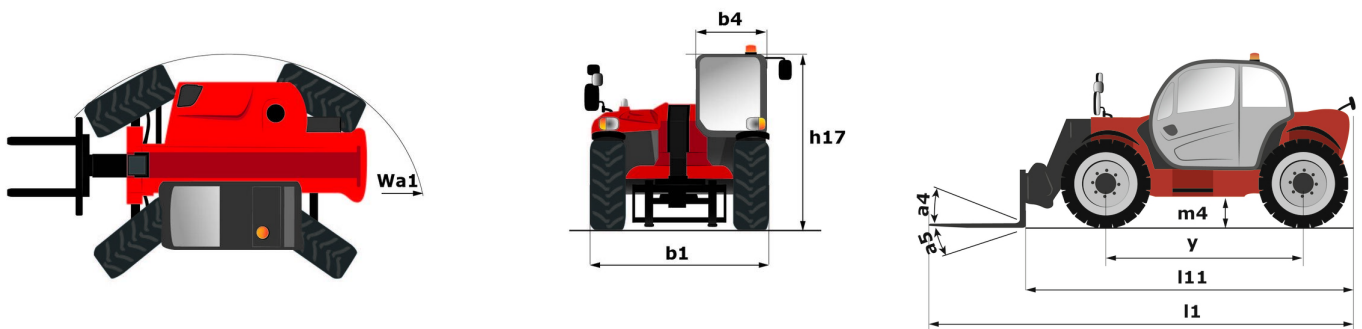

MT 930 H - Tekening met afmetingen