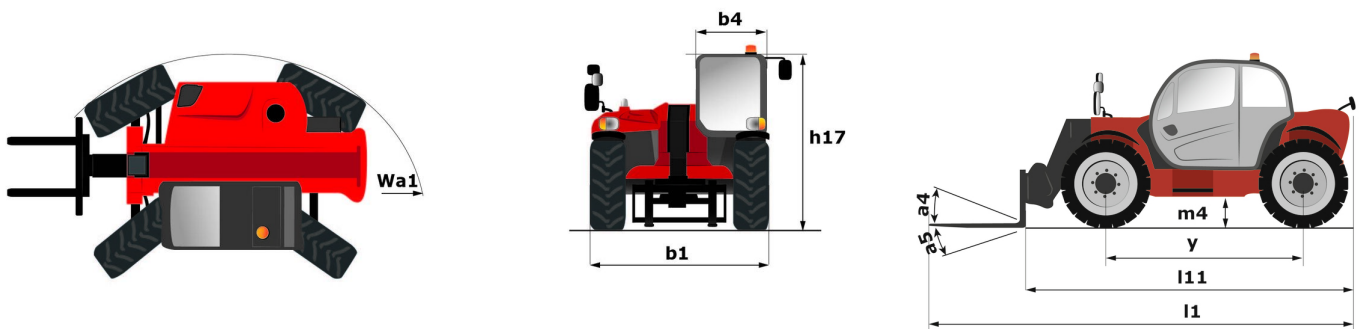

MT 930 H - Tekening met afmetingen