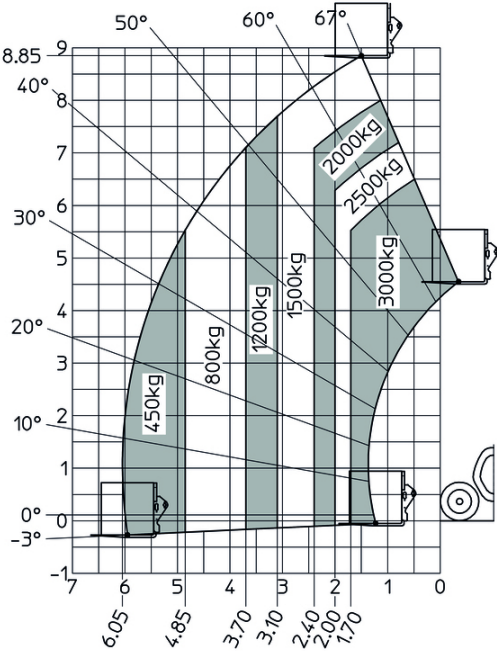

Technische fiche :

MT 930 H

Hoedanigheid		Metrisch
Max. capaciteit		3000 kg
Max. hijshoogte		8.85 m
Max. bereik		6.05 m
Gewicht en afmetingen		
Totale lengte aan het schutbord	l11	4.67 m
Overall length (with forks)	l1	5.77 m
Totale breedte	b1	1.99 m
Totale hoogte	h17	1.99 m
Wielbasis (y)	y	2.69 m
Bodemvrijheid machine	m4	0.35 m
Totale breedte cabine	b4	0.79 m
Graafhoek	a4	11 °
Storhoek	a5	116 °
Draaistraal (buitenkant wielen)	Wa1	3.35 m
Onbelast gewicht (met vorken)		6550 kg
Gewicht		6550 kg
Modellen banden		Alliance - 380/75 R20 148A8 A580
Lengte vorken / Breedte vorken / Vorkgedeelte	l / e / s	1070 mm x 100 mm x 50 mm
Prestatie		
Heffen		10.24 s
Verlagen		7.95 s
Uitschuiven uitschuifbare arm		9.89 s
Intrekken uitschuifbare arm		9.48 s
Graven		3.06 s
Storten		2.44 s
Motor		
Merk		Kubota
Motomorm		Stage V
Motomodel		V3307-CR-TEW05
Aantal cilinders / Capaciteit van cilinders		4 - 3331 cm³
I.C. Motorvermogen - Vermogen		75 Hp / 54.60 kW
Max. koppel / Motorkoppel		263 Nm @ 1400 rpm
Trekkkracht		3860 daN
Transmissie		
Type		Hydrostatisch
Aantal versnellingen (vooruit / achteruit)		2 / 2
Max. travel speed		24.90 km/h
Bedrijfsrem		Hydraulisch
Hydraulisch		
Pomptype		Tandwielpomp
Hydraulisch debiet / Hydraulische druk		88 l/min-245 bar
Tankinhoud		
Motorolie		11 l
Hydraulische olie		115 l
Inhoud brandstoftank		90 l
Geluid en trillingen		
Lawaai op de bestuurdersplaats (LpA)		74 dB
Lawaai in de omgeving (LWA)		103 dB
Trillingen op het geheel handen/armen		< 2.50 m/s²
Diverse		
Stuurwielen (voor / achter)		2 / 2
Veiligheid cabinehomologatie		ROPS - FOPS level 2 cab

MT 930 H - Tekening met afmetingen

MT 930 H - Lastendiagram

Machine op banden met vorken

 **MANITOU**
HANDLING YOUR WORLD

Hoofdkantoor

B.P. 249 - 430 rue de l'Aubinière

44150 Ancenis Cedex - Frankrijk

Tel.: 00 33 (0)2 40 09 10 11 - Fax: 00 33 (0)2 40 09 10 97