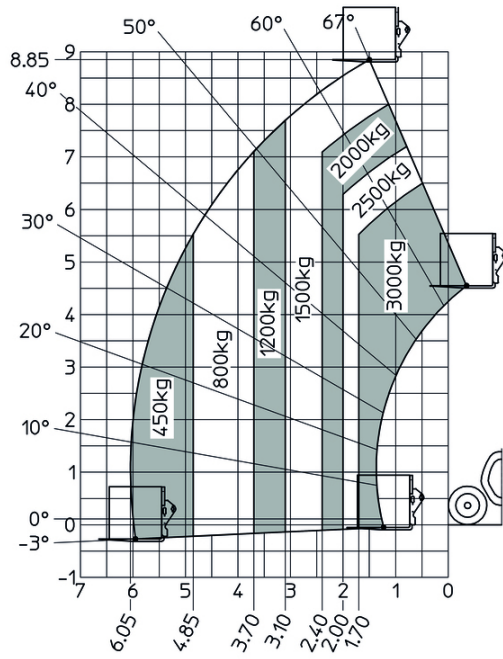

MT 930 H - Lastendiagram

Machine op banden met vorken