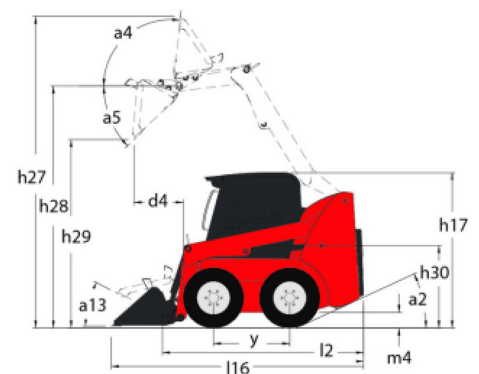

Hoedanigheid		Metrisch
Capaciteit bij 50% kantelbelasting		952.54 kg
Bedrijfsgewicht		3393 kg
Leeg gewicht		3045 kg
Kiepvermogen		1905 kg
Gewicht en afmetingen		
Wielbasis (y)	y	1092 mm
Totale werkhoogte - volledig omhoog	h27	4013 mm
Hoogte tot schamieren - volledig verhoogd	h28	3073 mm
Totale hoogte tot bovenkant ROPS	h17	2032 mm
Stortheok op volledige hoogte	a5	42 °
Dumphoogte	h29	2286 mm
Totale lengte met bak	l16	3543 mm
Kiepbereik - Volledige hoogte	r6	851 mm
Terugdraaihoek op volledige hoogte	a4	92 °
Hoogte zitting tot grond	h30	952.50 mm
Totale breedte zonder bak	b1	1625.60 mm
Bodemvrijheid machine	m4	191 mm
Totale lengte - zonder bak	l2	2743 mm
Radius vrije ruimte - vooraan met kuip	b18	2146 mm
Achteruitrijhoek		25 °
Prestatie		
Rijsnelheid (onbelast)		12.10 km/h
Rijsnelheid met optie voor twee snelheden - maximaal		18.50 km/h
Banden		
Type		Hydrostatisch
Motor		
Merk		Yanmar
Motormodel		4TNV98C-NGL
Motomorm		Stage V
Max. koppel / Motorkoppel		241 Nm / 1625 rpm
Stroombron		Diesel
Aantal cilinders		4
Motorvermogen (pk / kW)		69.30 Hp / 51 kW
Motorkoelingssysteem		Water
Batterij		12 V
Generator - Ampère		100 A
Starter		3 kW
Hydraulisch		
Hulphydrauliek		86.50 l/min
Hydraulische hulpdruk		239 bar
Extra hydraulisch systeem met hoog debiet - optie		114 l/min
Druk hulpsysteem met hoog debiet - optie		229 bar
Tankinhoud		
brandstof		106 l
Inhoud hydraulische tank		22.70 l
Cilinderinhoud		3.30 l

2100V - Tekening met afmetingen