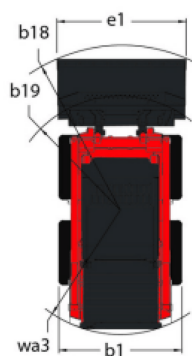

Hoedanigheid		Metrisch
Capaciteit bij 50% kantelbelasting		952.54 kg
Bedrijfsgewicht		3393 kg
Leeg gewicht		3045 kg
Kiepvermogen		1905 kg
Gewicht en afmetingen		
Wielbasis (y)	y	1092 mm
Totale werkhoogte - volledig omhoog	h27	4013 mm
Hoogte tot schamieren - volledig verhoogd	h28	3073 mm
Totale hoogte tot bovenkant ROPS	h17	2032 mm
Stortheok op volledige hoogte	a5	42 °
Dumphoogte	h29	2286 mm
Totale lengte met bak	l16	3543 mm
Kiepbereik - Volledige hoogte	r6	851 mm
Terugdraaihoek op volledige hoogte	a4	92 °
Hoogte zitting tot grond	h30	952.50 mm
Totale breedte zonder bak	b1	1625.60 mm
Bodemvrijheid machine	m4	191 mm
Totale lengte - zonder bak	l2	2743 mm
Radius vrije ruimte - vooraan met kuip	b18	2146 mm
Achteruitrijhoek		25 °
Prestatie		
Rijsnelheid (onbelast)		12.10 km/h
Rijsnelheid met optie voor twee snelheden - maximaal		18.50 km/h
Banden		
Type		Hydrostatisch
Motor		
Merk		Yanmar
Motormodel		4TNV98C-NGL
Motomorm		Stage V
Max. koppel / Motorkoppel		241 Nm / 1625 rpm
Stroombron		Diesel
Aantal cilinders		4
Motorvermogen (pk / kW)		69.30 Hp / 51 kW
Motorkoelingssysteem		Water
Batterij		12 V
Generator - Ampère		100 A
Starter		3 kW
Hydraulisch		
Hulphydrauliek		86.50 l/min
Hydraulische hulpdruk		239 bar
Extra hydraulisch systeem met hoog debiet - optie		114 l/min
Druk hulpsysteem met hoog debiet - optie		229 bar
Tankinhoud		
brandstof		106 l
Inhoud hydraulische tank		22.70 l
Cilinderinhoud		3.30 l

2100V - Tekening met afmetingen