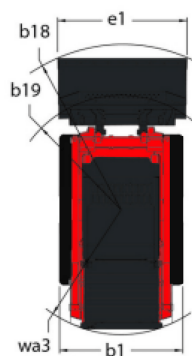

# 2100VT

 **MANITOU**  
HANDLING YOUR WORLD

Hoedanigheid		Metrisch
Nominaal werkvermogen		952.54 kg
Capaciteit bij 50% kantelbelasting		1360.77 kg
Nominaal werkvermogen met optioneel contragewicht		997.90 kg
Bedrijfsgegewicht		4021 kg
Leeg gewicht		3651 kg
Kiepvermogen		2721 kg
Gewicht en afmetingen		
Totale werkhoogte - volledig omhoog	h27	4026 mm
Hoogte tot schamierpen - volledig verhoogd	h28	3086 mm
Totale hoogte tot bovenkant ROPS	h17	2045 mm
Storhoek op volledige hoogte	a5	42 °
Dumphoogte	h29	2300 mm
Totale lengte met bak	l16	3543 mm
Kiepbereik - Volledige hoogte	r6	927 mm
Terugdraaihoek op volledige hoogte	a4	92 °
Hoogte zitting tot grond	h30	965 mm
Totale breedte zonder bak	b1	1674 mm
Bodemvrijheid machine	m4	191 mm
Totale lengte - zonder bak	l2	2743 mm
Radius vrije ruimte - vooraan met kuip	b18	2210 mm
Achternutrijhoek		25 °
Prestatie		
Rijsnelheid (onbelast)		10.30 km/h
Rijsnelheid met optie voor twee snelheden - maximaal		15.60 km/h
Banden		
Type		Hydrostatisch
Motor		
Merk		Yanmar
Motomodel		4TNV98C-NGL
Motomom		Stage V
Max. koppel / Motorkoppel		241 Nm / 1625 rpm
Stroombron		Diesel
Aantal cilinders		4
Motorvermogen (pk / kW)		69.30 Hp / 51 kW
Motorkoelingssysteem		Water
Batterij		12 V
Generator - Ampère		100 A
Starter		3 kW
Hydraulisch		
Hulphydrauliek		86.50 l/min
Hydraulische hulpdruk		239.59 bar
Extra hydraulisch systeem met hoog debiet - optie		114 l/min
Druk hulpsysteem met hoog debiet - optie		229.25 bar
Tankinhoud		
brandstof		143.80 l
Inhoud hydraulische tank		22.70 l
Cilinderinhoud		3.30 l

## 2100VT - Tekening met afmetingen