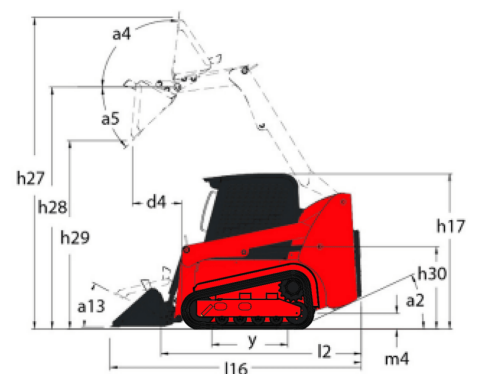

2100VT - Tekening met afmetingen