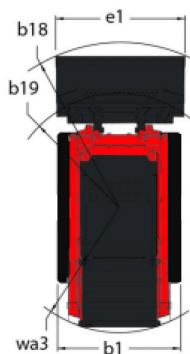

2100VT - Tekening met afmetingen