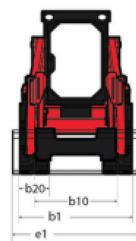

2100VT - Tekening met afmetingen