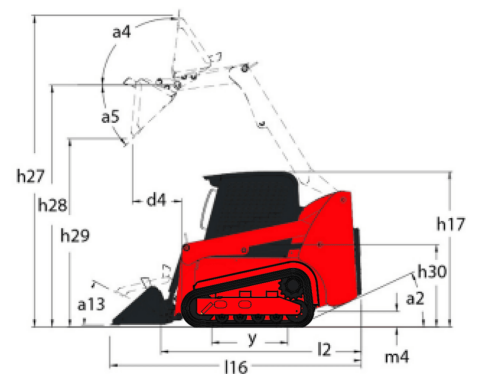

2100VT - Tekening met afmetingen