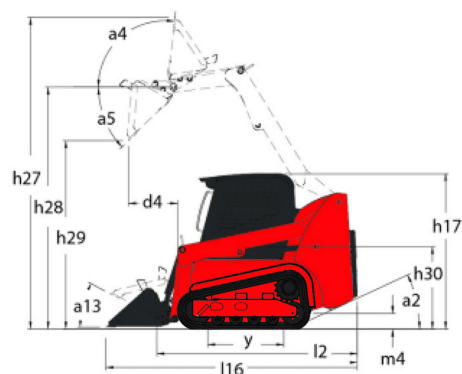

# 2100VT

---

 **MANITOU**  
HANDLING YOUR WORLD

Hoedanigheid		Metrisch
Nominaal werkvermogen		952.54 kg
Capaciteit bij 50% kantelbelasting		1360.77 kg
Nominaal werkvermogen met optioneel contragewicht		997.90 kg
Bedrijfsgegewicht		4021 kg
Leeg gewicht		3651 kg
Kiepvermogen		2721 kg
Gewicht en afmetingen		
Totale werkhoogte - volledig omhoog	h27	4026 mm
Hoogte tot schamierpen - volledig verhoogd	h28	3086 mm
Totale hoogte tot bovenkant ROPS	h17	2045 mm
Storhoek op volledige hoogte	a5	42 °
Dumphoogte	h29	2300 mm
Totale lengte met bak	l16	3543 mm
Kiepbereik - Volledige hoogte	r6	927 mm
Terugdraaihoek op volledige hoogte	a4	92 °
Hoogte zitting tot grond	h30	965 mm
Totale breedte zonder bak	b1	1674 mm
Bodemvrijheid machine	m4	191 mm
Totale lengte - zonder bak	l2	2743 mm
Radius vrije ruimte - vooraan met kuip	b18	2210 mm
Achternutrijhoek		25 °
Prestatie		
Rijsnelheid (onbelast)		10.30 km/h
Rijsnelheid met optie voor twee snelheden - maximaal		15.60 km/h
Banden		
Type		Hydrostatisch
Motor		
Merk		Yanmar
Motomodel		4TNV98C-NGL
Motomom		Stage V
Max. koppel / Motorkoppel		241 Nm / 1625 rpm
Stroombron		Diesel
Aantal cilinders		4
Motorvermogen (pk / kW)		69.30 Hp / 51 kW
Motorkoelingssysteem		Water
Batterij		12 V
Generator - Ampère		100 A
Starter		3 kW
Hydraulisch		
Hulphydrauliek		86.50 l/min
Hydraulische hulpdruk		239.59 bar
Extra hydraulisch systeem met hoog debiet - optie		114 l/min
Druk hulpsysteem met hoog debiet - optie		229.25 bar
Tankinhoud		
Brandstoftankinhoud		143.80 l
Inhoud hydraulische tank		22.70 l
Cilinderinhoud		3.30 l

## 2100VT - Tekening met afmetingen