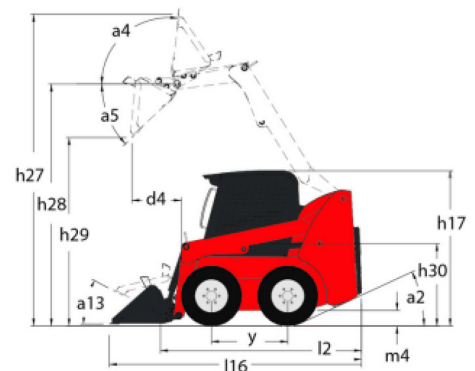

2750V - Disegno quotato