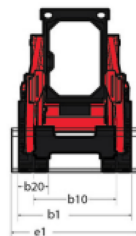

2750V - Disegno quotato