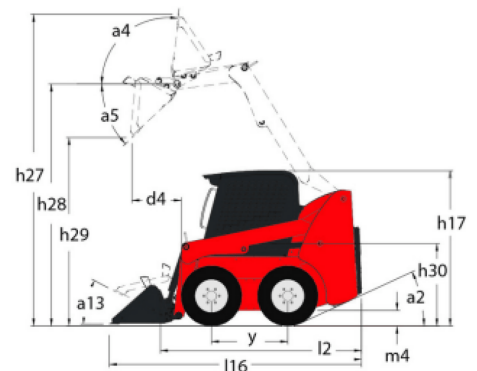

2750V - Disegno quotato