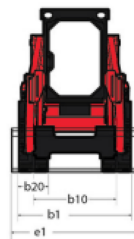

2750V - Esquemas dimensionais