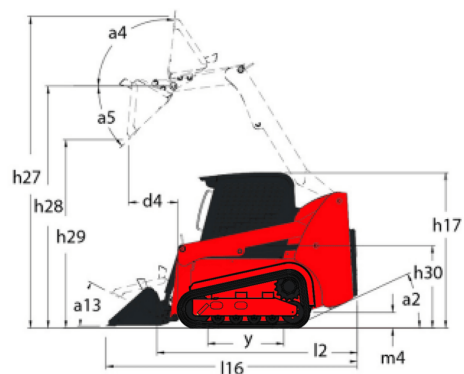

2750VT - Disegno quotato