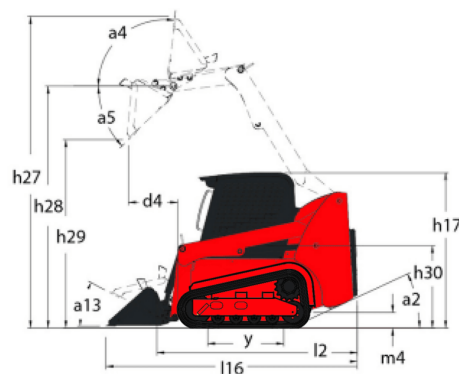

2750VT - Esquemas dimensionais