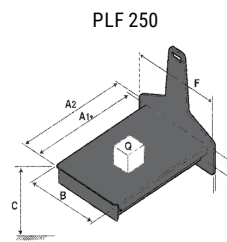

Fiche technique :

KLEOS EB 250 D18

 **MANITOU**
HANDLING YOUR WORLD

Outils

Siège Social

B.P. 249 - 430 rue de l'Aubinière
44150 Ancenis Cedex - France

Tel: +33 (0)2 40 09 10 11 - Fax: +33 (0)2 40 09 10 97

www.manitou.com