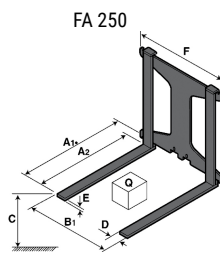

Fiche technique :

KLEOS EB 250 D18

 **MANITOU**
HANDLING YOUR WORLD

Outils

Siège Social

B.P. 249 - 430 rue de l'Aubinière
44150 Ancenis Cedex - France

Tel: +33 (0)2 40 09 10 11 - Fax: +33 (0)2 40 09 10 97

www.manitou.com