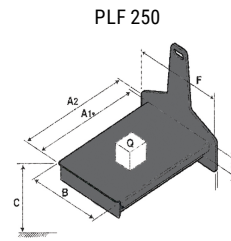

Fiche technique :

KLEOS EB 250 D18

 **MANITOU**
HANDLING YOUR WORLD

Outils

Siège Social

B.P. 249 - 430 rue de l'Aubinière
44150 Ancenis Cedex - France

Tel: +33 (0)2 40 09 10 11 - Fax: +33 (0)2 40 09 10 97

www.manitou.com