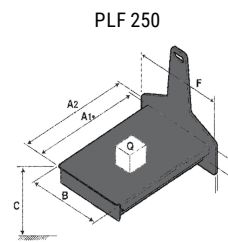

Fiche technique :

KLEOS EB 250 D18

 **MANITOU**
HANDLING YOUR WORLD

Outils

Siège Social

B.P. 249 - 430 rue de l'Aubinière
44150 Ancenis Cedex - France

Tel: +33 (0)2 40 09 10 11 - Fax: +33 (0)2 40 09 10 97

www.manitou.com